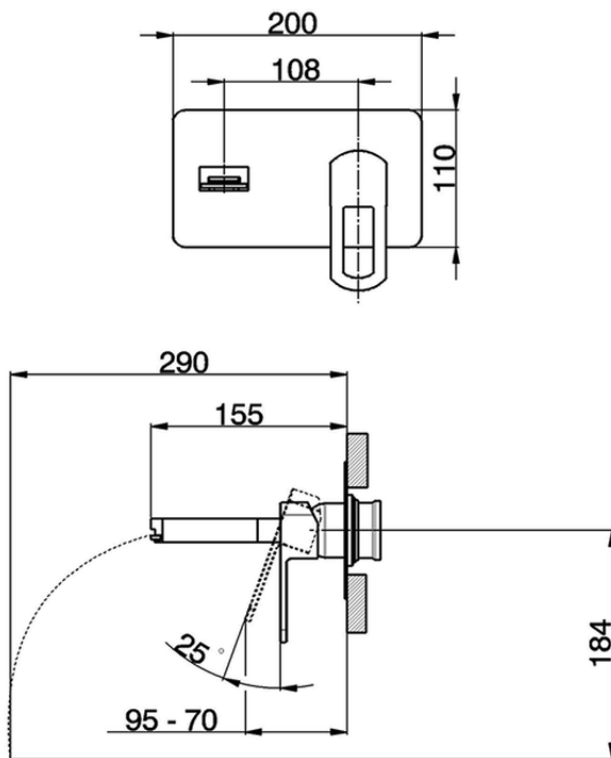

Parte externa monomando lavabo de pared DADO_DC005510

DC005510

<https://es.huberitalia.com/parte-externa-monomando-lavabo-de-pared-dado-dc005510>

Piastra/Plate/Plaque/Platte/Placa

2-3mm: XX 56-76

10mm: XX 48-68