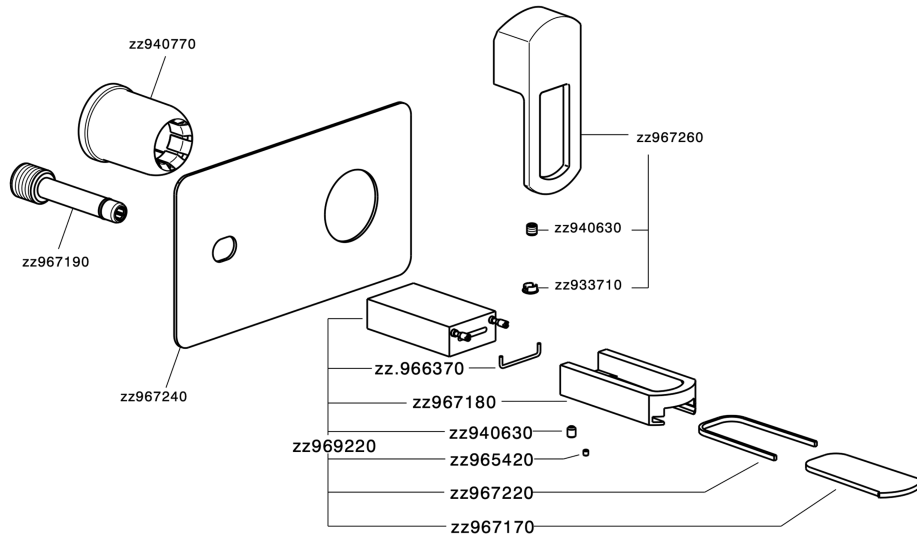

Parte externa monomando lavabo de pared DADO_DC005510

DC005510

<https://es.huberitalia.com/parte-externa-monomando-lavabo-de-pared-dado-dc005510>

Parte empotrada monomando lavabo de pared Easy-Box EMPOTRADO_ZB002450

ZB002450 <https://es.huberitalia.com/parte-empotrada-monomando-lavabo-de-pared-easy-box-empotrado-zb002450>

2024-11-21