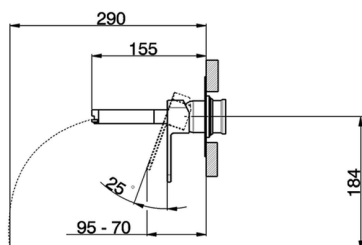

Parte externa monomando lavabo de pared DADO_DC005510

MODELO **DC005510**

Parte externa monomando lavabo de pared, sin parte empotrada, base caño disponible en acabado cromo o fumé, caño L. 155 mm, para art. Easy-Box ZB002450 y art. ZB025510

ACABADOS DISPONIBLES

- 
21 21 Cromo
- 
2F 2F Níquel Cepillado
- 
6U 6U Cromo/Ahumado

CARACTERÍSTICAS

Instalación **Empotrado**
 Empotrado 1 **ZB002450**

Parte externa monomando lavabo de pared DADO_DC005510

DC005510

<https://es.huberitalia.com/parte-externa-monomando-lavabo-de-pared-dado-dc005510>

Parte empotrada monomando lavabo de pared Easy-Box EMPOTRADO_ZB002450

MODELO **ZB002450**

Parte empotrada monomando lavabo de pared Easy-Box, con caja de protección, sin parte externa

ACABADOS DISPONIBLES

CARACTERÍSTICAS

Empotrado **1**
 Recambio Cartucho **ZZ95409000**
Cartucho Monomando 35 mm

Piastra/Plate/Plaque/Platte/Placa

2-3mm: XX 56-76

10mm: XX 48-68

EcoStop

La función EcoStop limita el caudal del agua aproximadamente el 50% de la salida máxima con una leve resistencia en la maneta. Basta con empujar ligeramente más allá de la mitad del tope sólo cuando se requiera la salida máxima de agua. Esto permitirá ahorrar hasta un 50% de agua.