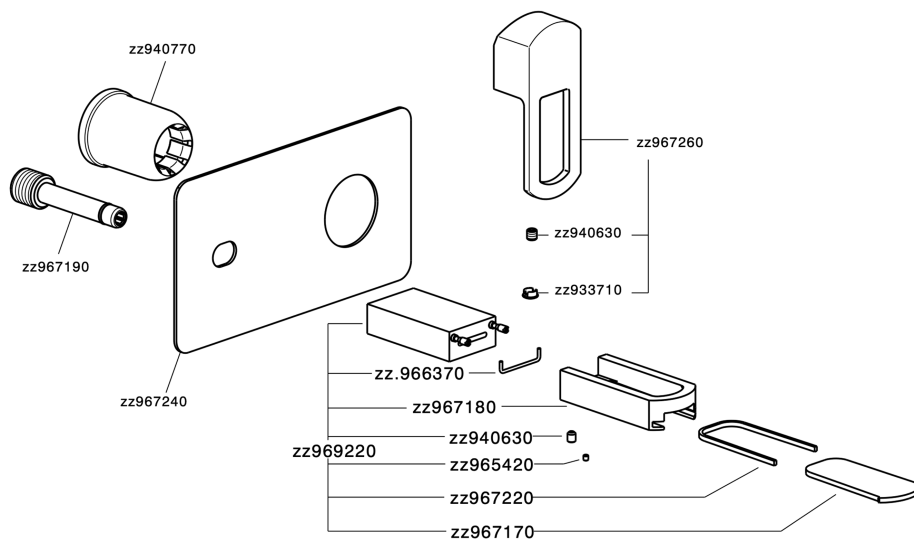

Parte externa monomando lavabo de pared DADO_DC005510

MODELO **DC005510**

Parte externa monomando lavabo de pared, sin parte empotrada, base caño disponible en acabado cromo o fumé, caño L. 155 mm, para art. Easy-Box ZB002450 y art. ZB025510

ACABADOS DISPONIBLES

- 
21 21 Cromo
- 
2F 2F Níquel Cepillado
- 
6U 6U Cromo/Ahumado

CARACTERÍSTICAS

Instalación **Empotrado**
 Empotrado 1 **ZB002450**

Parte externa monomando lavabo de pared DADO_DC005510

DC005510

<https://es.huberitalia.com/parte-externa-monomando-lavabo-de-pared-dado-dc005510>

Parte empotrada monomando lavabo de pared Easy-Box EMPOTRADO_ZB002450

MODELO **ZB002450**

Parte empotrada monomando lavabo de pared Easy-Box, con caja de protección, sin parte externa

ACABADOS DISPONIBLES

CARACTERÍSTICAS

Empotrado **1**
 Recambio Cartucho **ZZ95409000**
Cartucho Monomando 35 mm

Piastra/Plate/Plaque/Platte/Placa

2-3mm: XX 56-76

10mm: XX 48-68

EcoStop

La función EcoStop limita el caudal del agua aproximadamente el 50% de la salida máxima con una leve resistencia en la maneta. Basta con empujar ligeramente más allá de la mitad del tope sólo cuando se requiera la salida máxima de agua. Esto permitirá ahorrar hasta un 50% de agua.