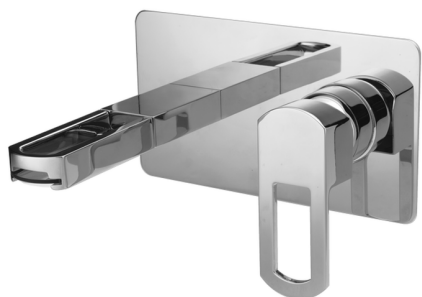

Parte externa monomando lavabo de pared DADO_DC005510

MODELO **DC005510**

Parte externa monomando lavabo de pared, sin parte empotrada, base caño disponible en acabado cromo o fumé, caño L. 155 mm, para art. Easy-Box ZB002450 y art. ZB025510

ACABADOS DISPONIBLES

- 
21 21 Cromo
- 
2F 2F Níquel Cepillado
- 
6U 6U Cromo/Ahumado

CARACTERÍSTICAS

Instalación **Empotrado**
 Empotrado 1 **ZB002450**

Parte externa monomando lavabo de pared DADO_DC005510

DC005510

<https://es.huberitalia.com/parte-externa-monomando-lavabo-de-pared-dado-dc005510>

Parte empotrada monomando lavabo de pared Easy-Box EMPOTRADO_ZB002450

MODELO **ZB002450**

Parte empotrada monomando lavabo de pared Easy-Box, con caja de protección, sin parte externa

ACABADOS DISPONIBLES

CARACTERÍSTICAS

Empotrado **1**
 Recambio Cartucho **ZZ95409000**
Cartucho Monomando 35 mm

Piastra/Plate/Plaque/Platte/Placa

2-3mm: XX 56-76

10mm: XX 48-68

EcoStop

La función EcoStop limita el caudal del agua aproximadamente el 50% de la salida máxima con una leve resistencia en la maneta. Basta con empujar ligeramente más allá de la mitad del tope sólo cuando se requiera la salida máxima de agua. Esto permitirá ahorrar hasta un 50% de agua.