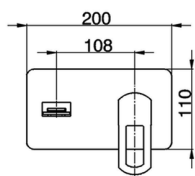

ACABADOS DISPONIBLES

- **21** 21 Cromo
- **2F** 2F Níquel Cepillado
- **6U** 6U Cromo/Ahumado