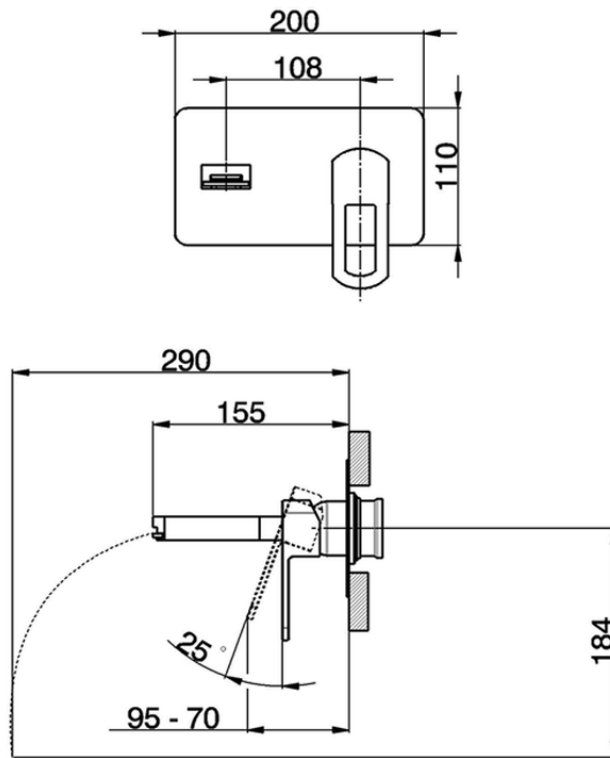

Parte externa monomando lavabo de pared DADO_DC005510

DC005510

<https://es.huberitalia.com/parte-externa-monomando-lavabo-de-pared-dado-dc005510>

Piastra/Plate/Plaque/Platte/Placa

2-3mm: XX 56-76

10mm: XX 48-68