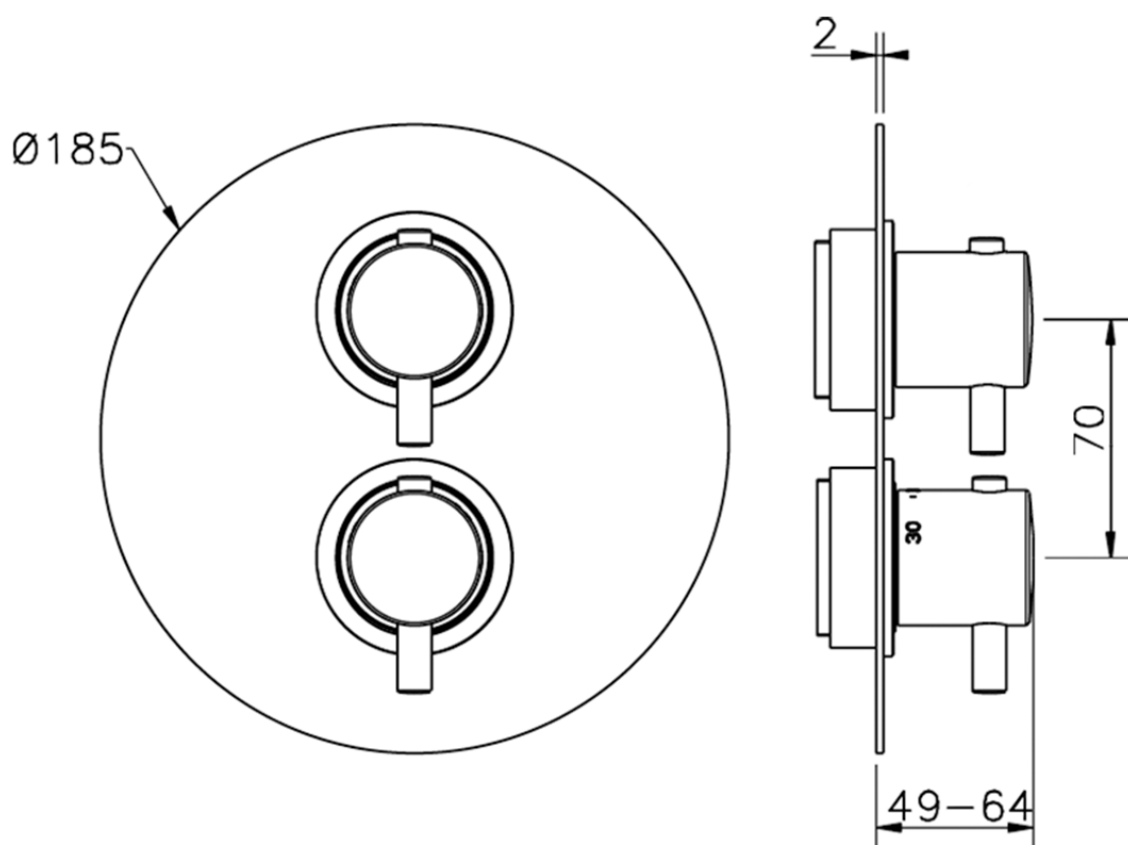

Parte externa termostático ducha emp. 1 salida THERMO_K2007300

K2007300

<https://es.huberitalia.com/parte-externa-termostatico-ducha-emp-1-salida-thermo-k2007300>

Piastra/Plate/Plaque/Platte/Placa

2-3mm: XX 25-40 YY 76-91

10 mm: XX 16-31 YY 65-80

ZB007301

<https://es.huberitalia.com/parte-empotrada-termostatico-ducha-1-salida-empotrado-zb007301>

2025-04-12