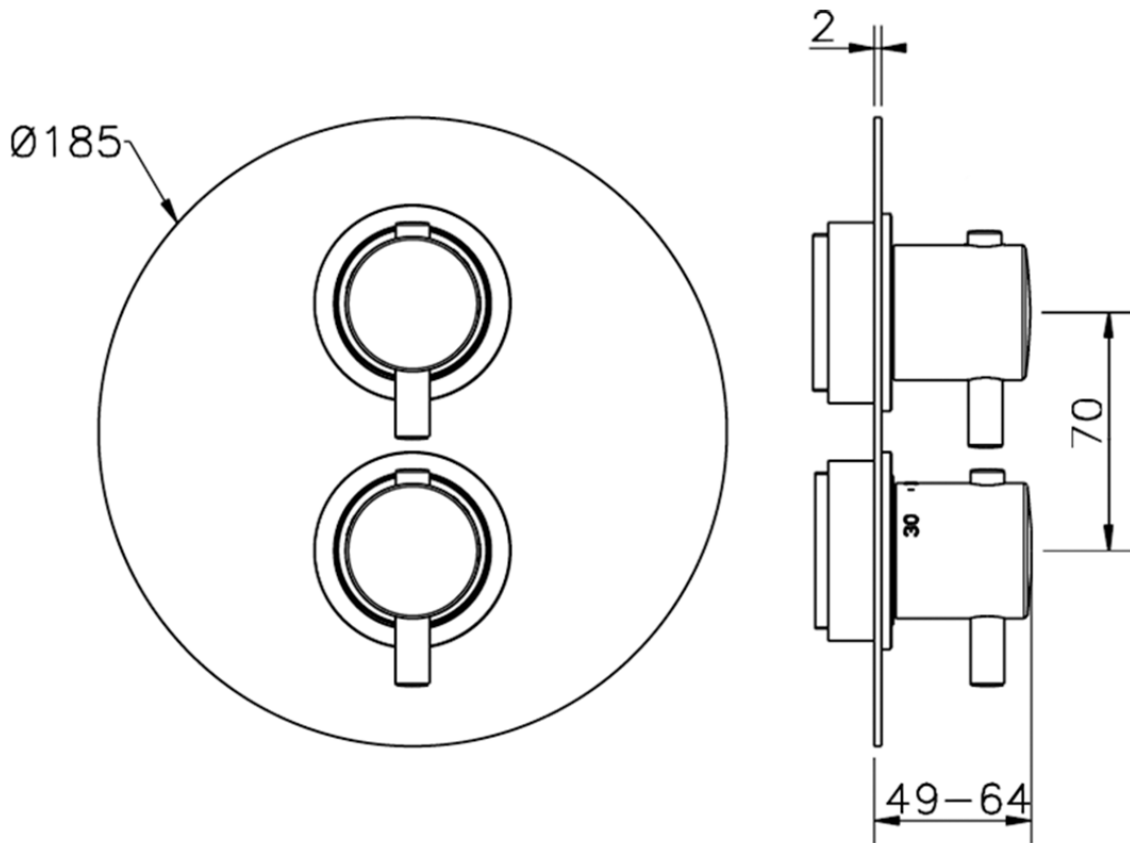

Parte externa termostático ducha emp. 1 salida THERMO_K2007300

K2007300

<https://es.huberitalia.com/parte-externa-termostatico-ducha-emp-1-salida-thermo-k2007300>

Piastra/Plate/Plaque/Platte/Placa

2-3mm: XX 25-40 YY 76-91

10 mm: XX 16-31 YY 65-80

ZB007301

<https://es.huberitalia.com/parte-empotrada-termostatico-ducha-1-salida-empotrado-zb007301>

2025-04-12