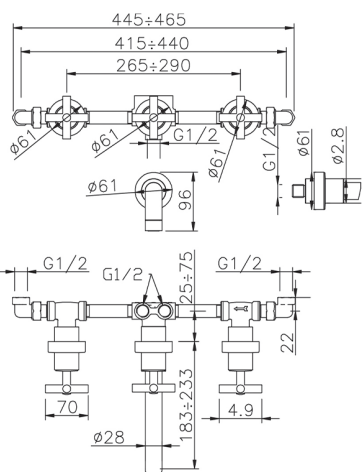

Baño/ducha empotrado 4 agujeros SUITE_SU000210

MODELO **SU000210**

Baño/ducha empotrado 4 agujeros, con desviador 3 salidas, sin desagüe automático

ACABADOS DISPONIBLES

-  **21** 21 Cromo
-  **40** 40 Negro Mate
-  **2F** 2F Níquel Cepillado
-  **2W** 2W Oro Cepillado