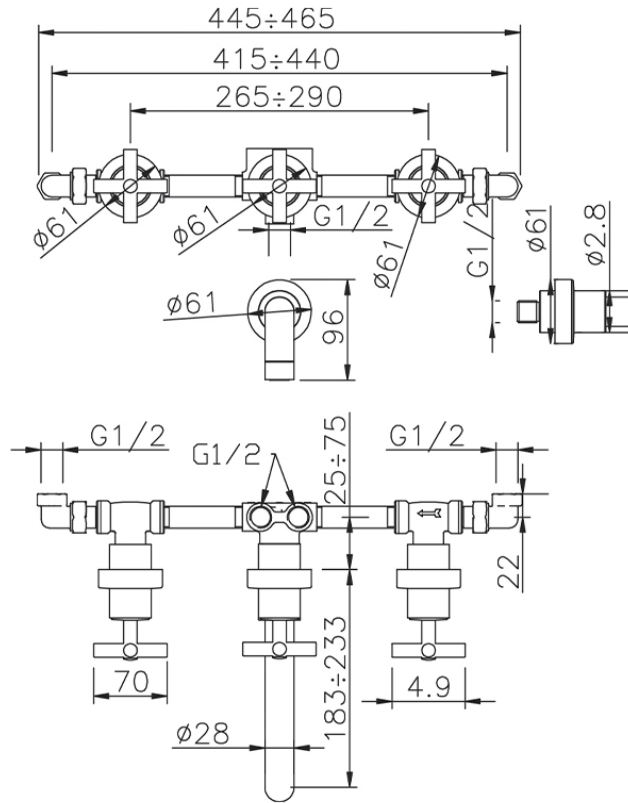

Baño/ducha empotrado 4 agujeros SUITE_SU000210

SU000210

<https://es.huberitalia.com/bano-ducha-empotrado-4-agujeros-suite-su000210>

2026-05-30