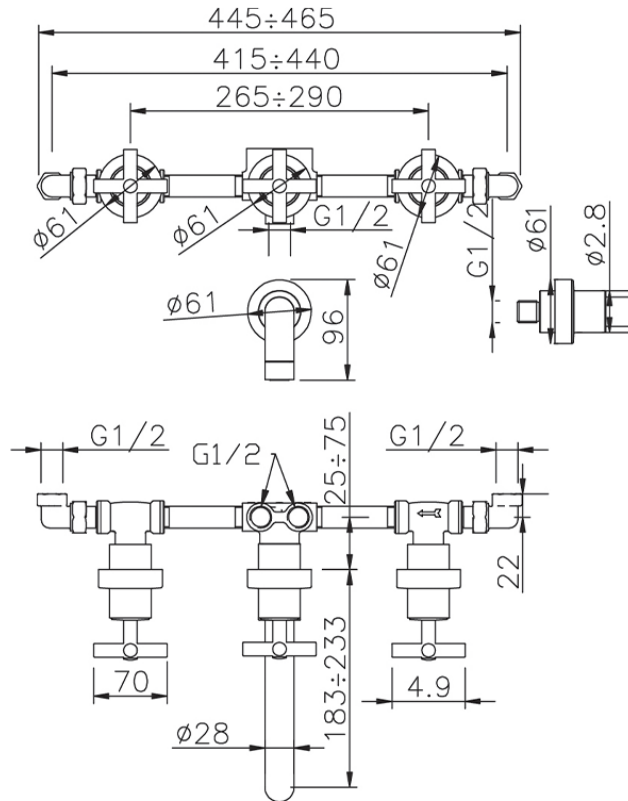

Baño/ducha empotrado 4 agujeros SUITE_SU000210

SU000210

<https://es.huberitalia.com/bano-ducha-empotrado-4-agujeros-suite-su000210>

2026-06-27