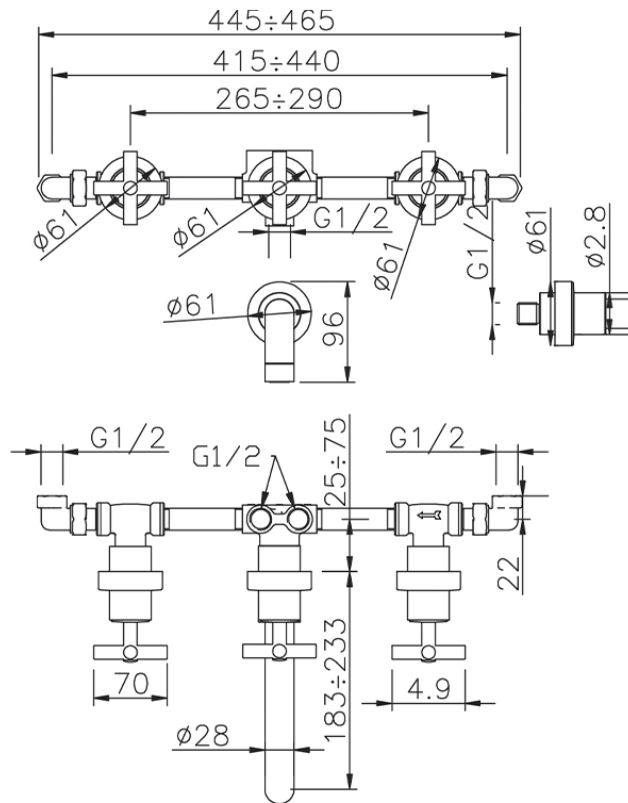

Baño/ducha empotrado 4 agujeros SUITE_SU000210

SU000210

<https://es.huberitalia.com/bano-ducha-empotrado-4-agujeros-suite-su000210>

2026-06-27