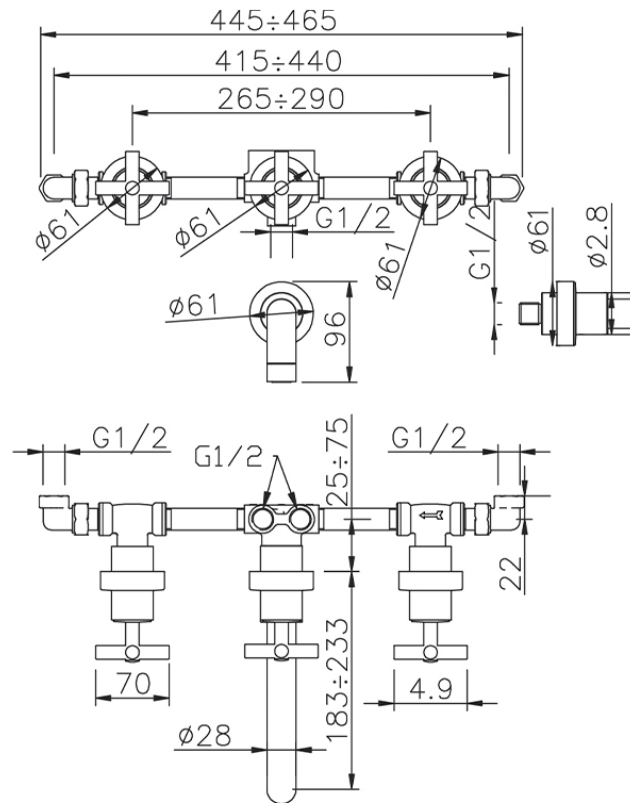

## Baño/ducha empotrado 4 agujeros SUITE\_SU000210

SU000210

<https://es.huberitalia.com/bano-ducha-empotrado-4-agujeros-suite-su000210>

2026-05-30