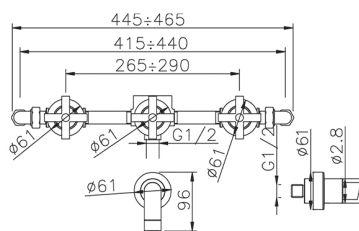

## Baño/ducha empotrado 4 agujeros SUITE\_SU000210

MODELO **SU000210**

Baño/ducha empotrado 4 agujeros, con desviador 3 salidas, sin desagüe automático

ACABADOS DISPONIBLES

-  **21** 21 Cromo
-  **40** 40 Negro Mate
-  **2F** 2F Níquel Cepillado
-  **2W** 2W Oro Cepillado