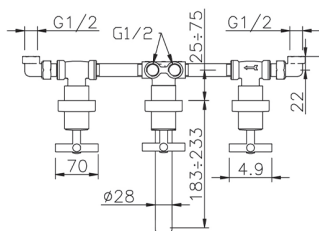

## Baño/ducha empotrado 4 agujeros SUITE\_SU000210

MODELO **SU000210**

Baño/ducha empotrado 4 agujeros, con desviador 3 salidas, sin desagüe automático

ACABADOS DISPONIBLES

-  **21** 21 Cromo
-  **40** 40 Negro Mate
-  **2F** 2F Níquel Cepillado
-  **2W** 2W Oro Cepillado