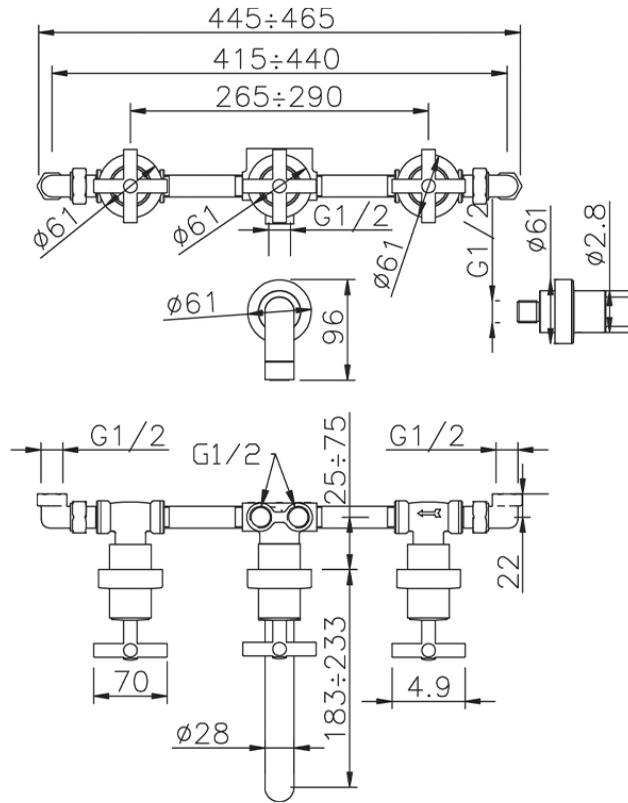

## Baño/ducha empotrado 4 agujeros SUITE\_SU000210

SU000210

<https://es.huberitalia.com/bano-ducha-empotrado-4-agujeros-suite-su000210>

2026-03-20