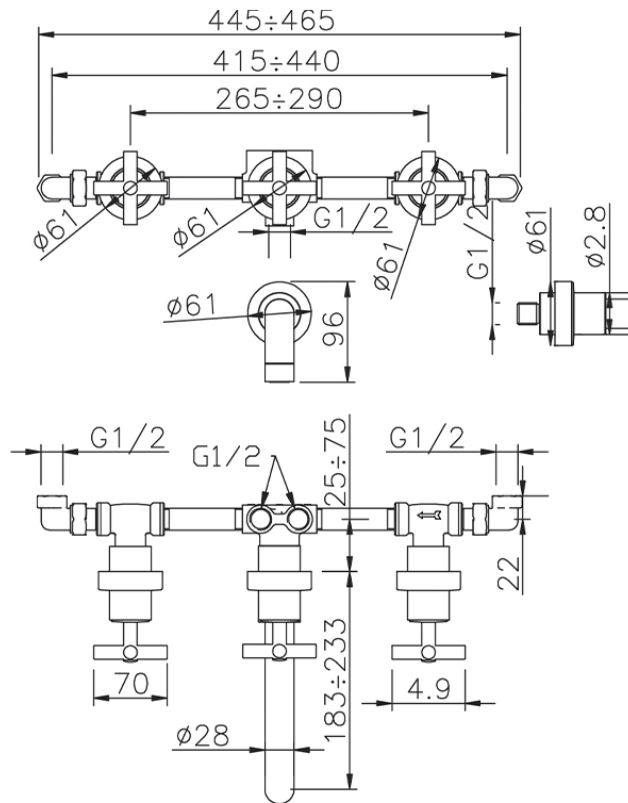

Baño/ducha empotrado 4 agujeros SUITE_SU000210

SU000210

<https://es.huberitalia.com/bano-ducha-empotrado-4-agujeros-suite-su000210>

2026-04-10