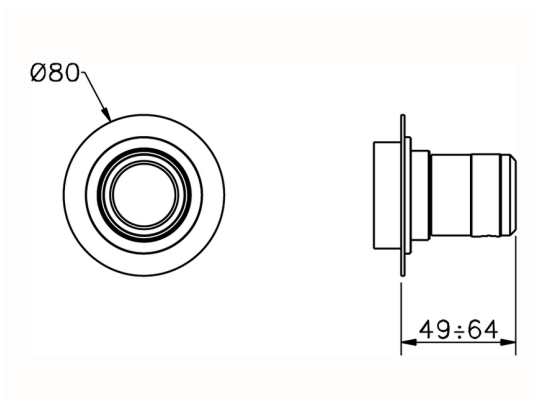

CARACTERÍSTICAS

Instalación	Empotrado
Empotrado 2	ZB003340
	ZB003330