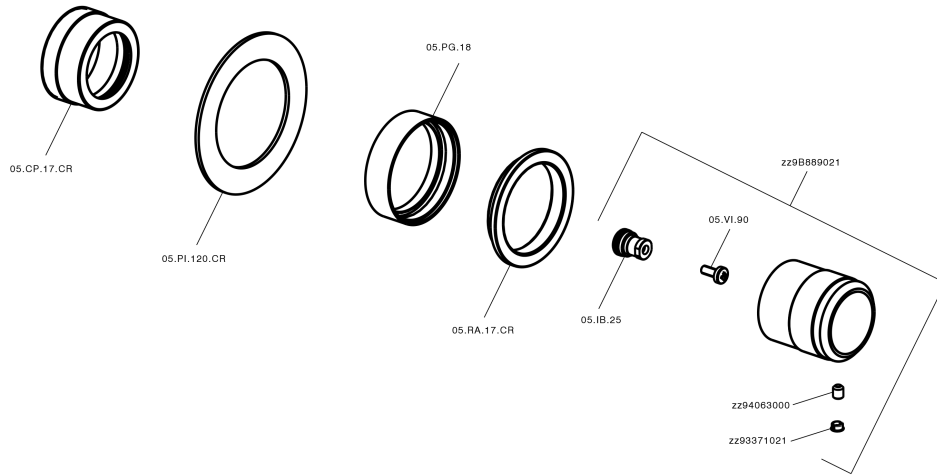

Parte externa llave de paso CHRONOS_CR003310

CR003310

<https://es.huberitalia.com/parte-externa-llave-de-paso-chronos-cr003310>

2025-02-22