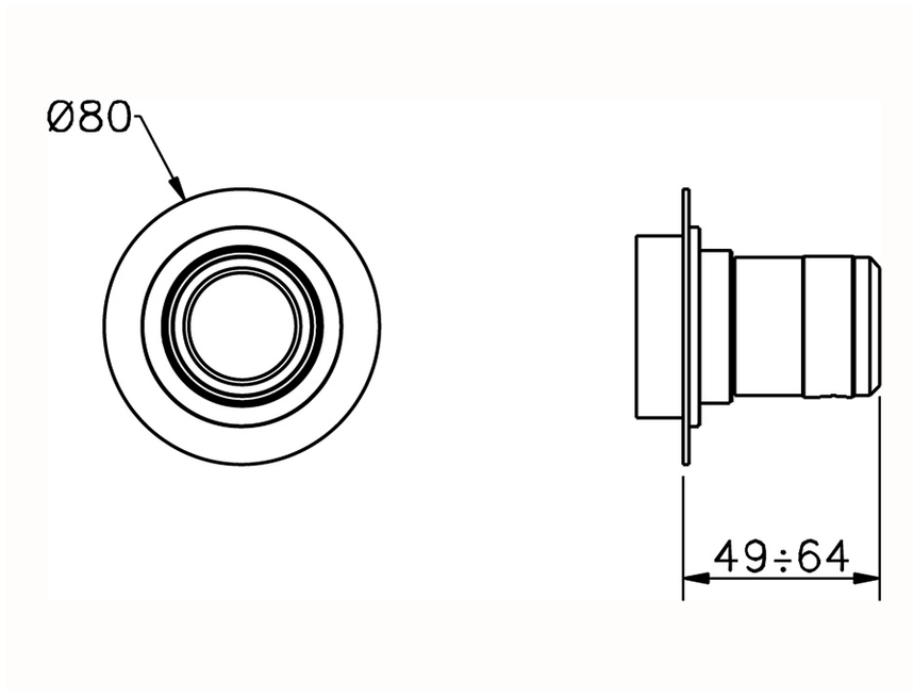

Parte externa llave de paso CHRONOS_CR003310

CR003310

<https://es.huberitalia.com/parte-externa-llave-de-paso-chronos-cr003310>

2025-02-22