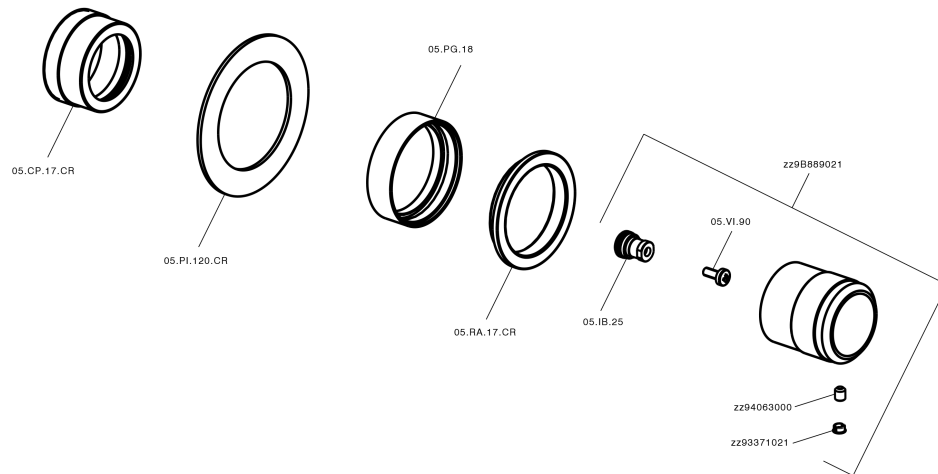

Parte externa llave de paso CHRONOS_CR003310

MODELO **CR003310**

Parte externa llave de paso, sin parte empotrada, para art. ZB003330

ACABADOS DISPONIBLES

-  **21** 21 Cromo
-  **2F** 2F Níquel Cepillado
-  **2Q** 2Q Black Titanium

CARACTERÍSTICAS

Instalación	Empotrado
Empotrado 2	ZB003340
	ZB003330

Parte externa llave de paso CHRONOS_CR003310

CR003310

<https://es.huberitalia.com/parte-externa-llave-de-paso-chronos-cr003310>

2025-04-25