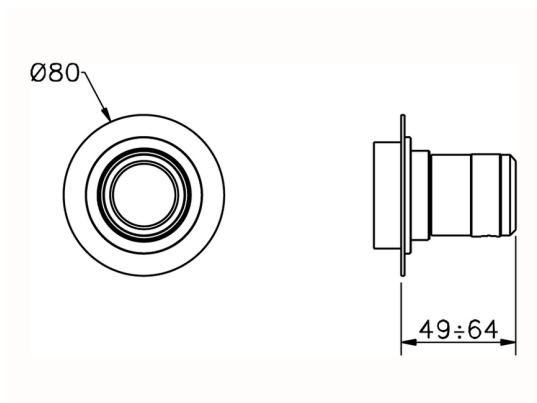

Parte externa llave de paso CHRONOS_CR003310

MODELO **CR003310**

Parte externa llave de paso, sin parte empotrada, para art. ZB003330

ACABADOS DISPONIBLES

-  **21** 21 Cromo
-  **2F** 2F Níquel Cepillado
-  **2Q** 2Q Black Titanium

CARACTERÍSTICAS

Instalación	Empotrado
Empotrado 2	ZB003340
	ZB003330

Parte externa llave de paso CHRONOS_CR003310

CR003310

<https://es.huberitalia.com/parte-externa-llave-de-paso-chronos-cr003310>

2025-04-25