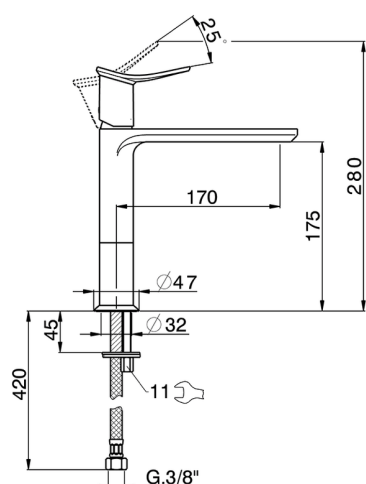

Lavabo monomando medio HARLOCK_HK001504

MODELO **HK001504**

Lavabo monomando medio, sin desagüe automático, latiguillos acero G.3/8"

ACABADOS DISPONIBLES

-  **21** 21 Cromo
-  **2P** 2P Oro rosa
-  **2Q** 2Q Black Titanium
-  **40** 40 Negro Mate
-  **4Q** 4Q Blanco Mate
-  **6T** 6T Cromo/Negro Mate

CARACTERÍSTICAS

Recambio Cartucho **ZZ96550000**

Cartucho Monomando 25 mm

Lavabo monomando medio HARLOCK_HK001504

HK001504

<https://es.huberitalia.com/lavabo-monomando-medio-harlock-hk001504>

2024-12-22