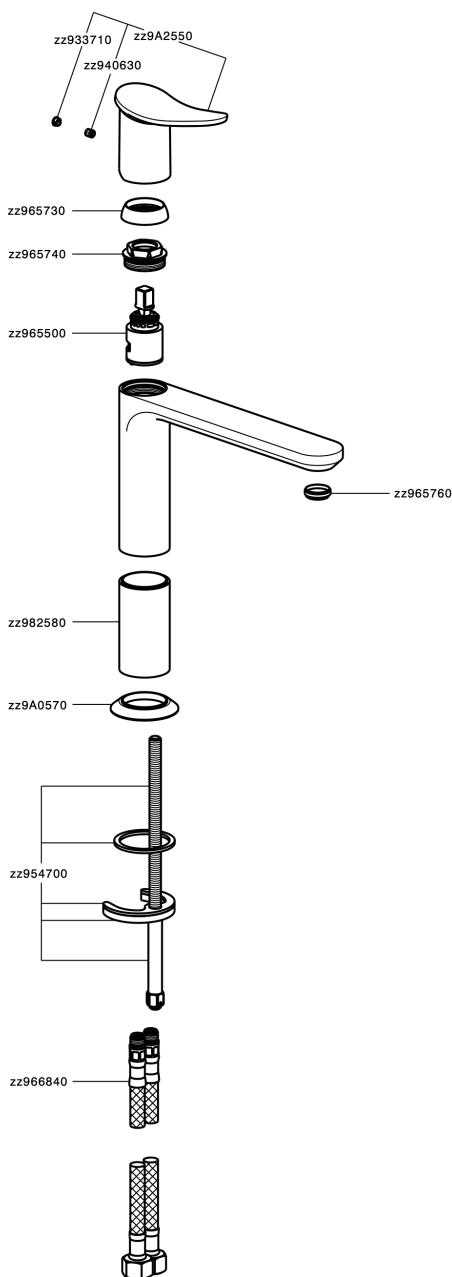

Lavabo monomando medio HARLOCK_HK001504

MODELO **HK001504**

Lavabo monomando medio, sin desagüe automático, latiguillos acero G.3/8"

ACABADOS DISPONIBLES

-  **21** 21 Cromo
-  **2P** 2P Oro rosa
-  **2Q** 2Q Black Titanium
-  **40** 40 Negro Mate
-  **4Q** 4Q Blanco Mate
-  **6T** 6T Cromo/Negro Mate

CARACTERÍSTICAS

Recambio Cartucho **ZZ96550000**

Cartucho Monomando 25 mm

Lavabo monomando medio HARLOCK_HK001504

HK001504

<https://es.huberitalia.com/lavabo-monomando-medio-harlock-hk001504>

2024-12-22