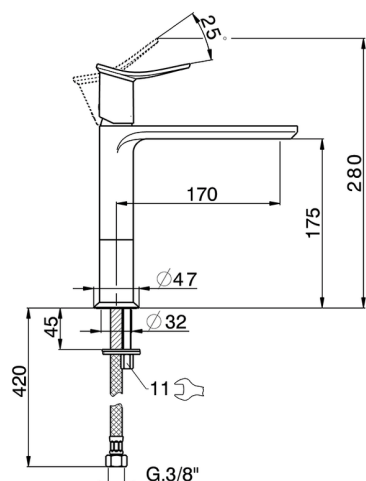

## Lavabo monomando medio HARLOCK\_HK001504

MODELO **HK001504**

Lavabo monomando medio, sin desagüe automático, latiguillos acero G.3/8"

### CARACTERÍSTICAS

Recambio Cartucho **ZZ96550000**

**Cartucho Monomando 25 mm**