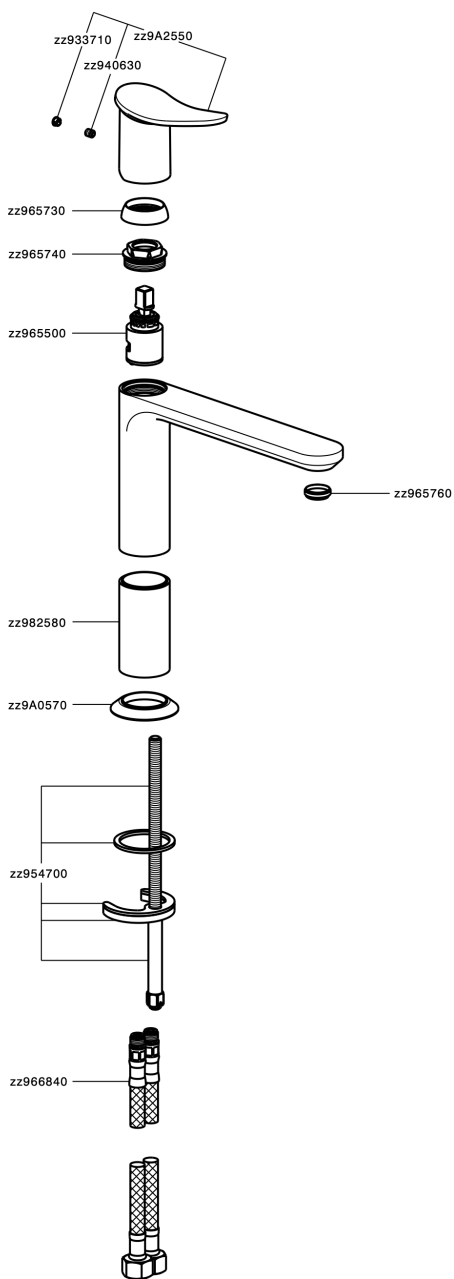

## Lavabo monomando medio HARLOCK\_HK001504

MODELO **HK001504**

Lavabo monomando medio, sin desagüe automático, latiguillos acero G.3/8"

### ACABADOS DISPONIBLES

-  **21** 21 Cromo
-  **2P** 2P Oro rosa
-  **2Q** 2Q Black Titanium
-  **40** 40 Negro Mate
-  **4Q** 4Q Blanco Mate
-  **6T** 6T Cromo/Negro Mate

### CARACTERÍSTICAS

Recambio Cartucho **ZZ96550000**

**Cartucho Monomando 25 mm**

## Lavabo monomando medio HARLOCK\_HK001504

HK001504

<https://es.huberitalia.com/lavabo-monomando-medio-harlock-hk001504>

2024-12-22