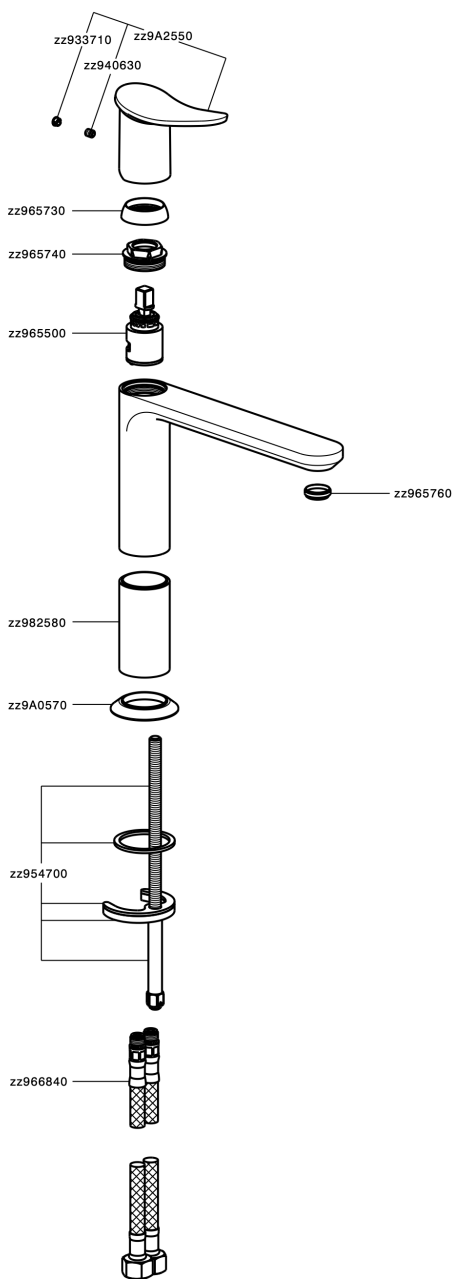

Lavabo monomando medio HARLOCK_HK001504

MODELO **HK001504**

Lavabo monomando medio, sin desagüe automático, latiguillos acero G.3/8"

ACABADOS DISPONIBLES

-  **21** 21 Cromo
-  **2P** 2P Oro rosa
-  **2Q** 2Q Black Titanium
-  **40** 40 Negro Mate
-  **4Q** 4Q Blanco Mate
-  **6T** 6T Cromo/Negro Mate

CARACTERÍSTICAS

Recambio Cartucho **ZZ96550000**

Cartucho Monomando 25 mm

Lavabo monomando medio HARLOCK_HK001504

HK001504

<https://es.huberitalia.com/lavabo-monomando-medio-harlock-hk001504>

2024-12-22