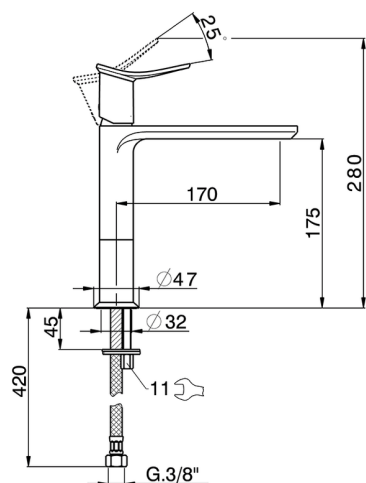

Lavabo monomando medio HARLOCK_HK001504

MODELO **HK001504**

Lavabo monomando medio, sin desagüe automático, latiguillos acero G.3/8"

ACABADOS DISPONIBLES

-  **21** 21 Cromo
-  **2P** 2P Oro rosa
-  **2Q** 2Q Black Titanium
-  **40** 40 Negro Mate
-  **4Q** 4Q Blanco Mate
-  **6T** 6T Cromo/Negro Mate

CARACTERÍSTICAS

Recambio Cartucho **ZZ96550000**

Cartucho Monomando 25 mm

Lavabo monomando medio HARLOCK_HK001504

HK001504

<https://es.huberitalia.com/lavabo-monomando-medio-harlock-hk001504>

2024-12-22