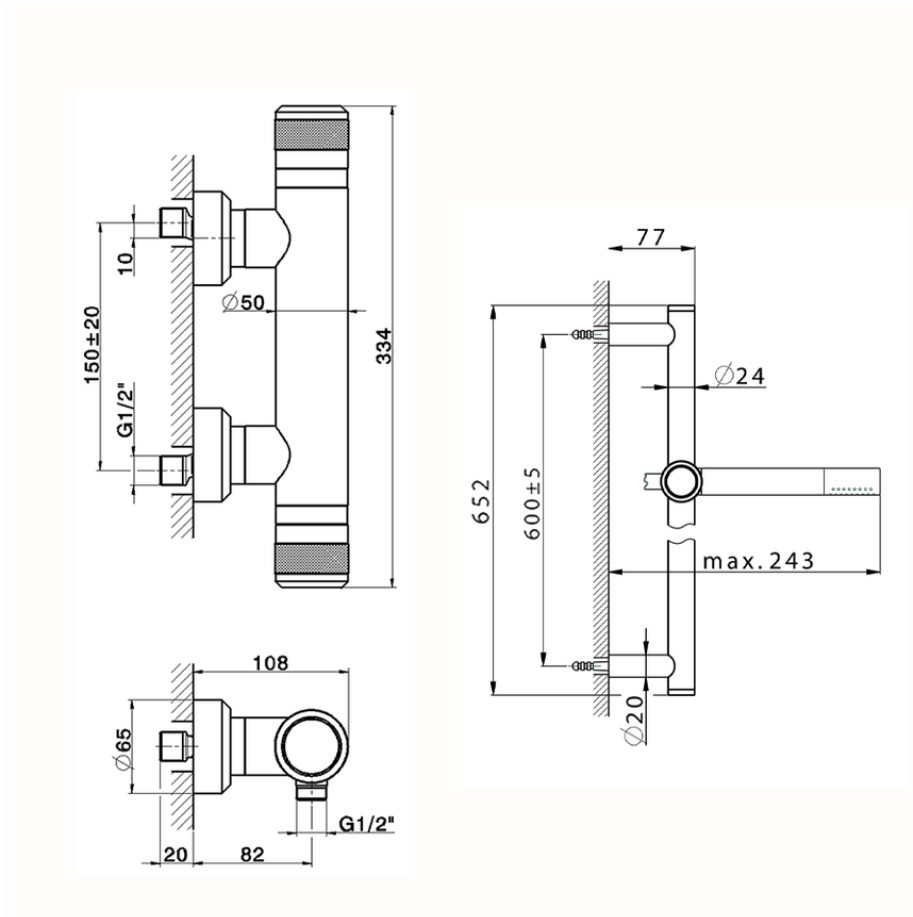

Ducha termostática con barra-corrediza CHRONOS_CRS01010

CRS01010

<https://es.huberitalia.com/ducha-termostatica-con-barra-corrediza-chronos-crs01010>

2024-12-22