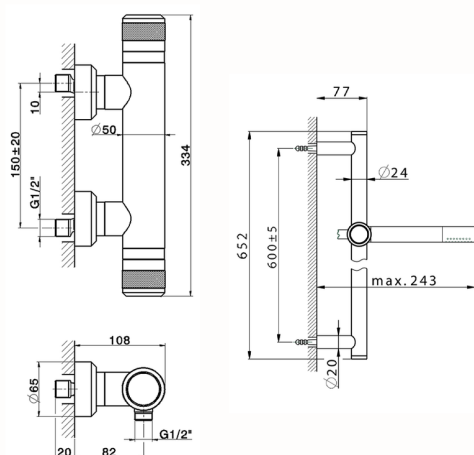

Ducha termostática con barra-corrediza CHRONOS_CRS01010

MODELO **CRS01010**

Ducha termostática con barra-corrediza, Barra 60 cm con soporte corredero, duchita una función minimal Ø24mm de Latón, flexible liso SUPREME 150 cm

ACABADOS DISPONIBLES

-  **21** 21 Cromo
-  **2F** 2F Níquel Cepillado
-  **2Q** 2Q Black Titanium

CARACTERÍSTICAS

Recambio Cartucho **22.04A.AR - ZZ97279004**

Cartucho Termostático Argo 2 (filtro lungo)

SafeTouch