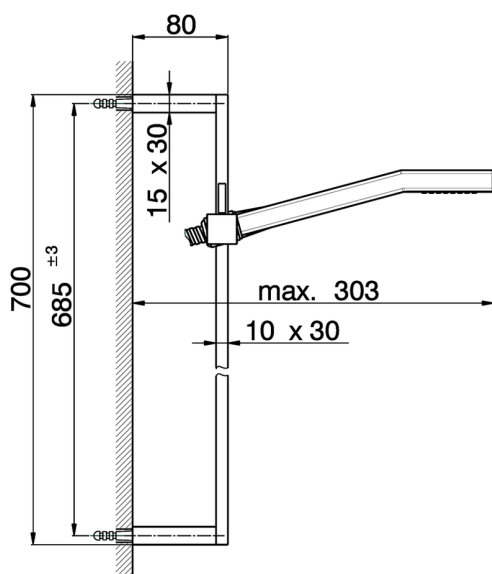

Conjunto ducha barra corrediza SHOWER_SS010040

MODELO **SS010040**

Conjunto ducha barra corrediza, barra 70 cm con soporte corredizo, duchita una función Quad 42x18 mm de ABS, flexible liso SILVERFLEX 150 cm

ACABADOS DISPONIBLES

- **21** 21 Cromo
- **2B** 2B Níquel Brillo
- **2F** 2F Níquel Cepillado
- **40** 40 Negro Mate
- **4Q** 4Q Blanco Mate

CARACTERÍSTICAS

2026-06-10