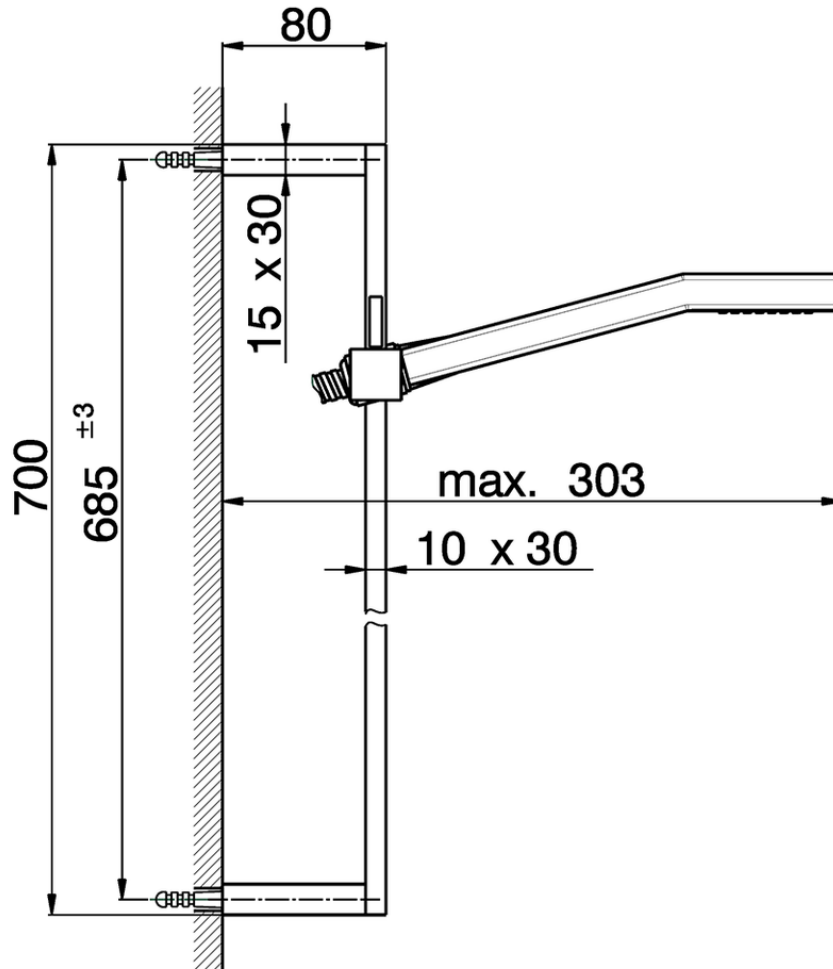

Conjunto ducha barra corrediza SHOWER\_SS010040

SS010040

<https://es.huberitalia.com/conjunto-ducha-barra-corrediza-shower-ss010040>

2026-06-15