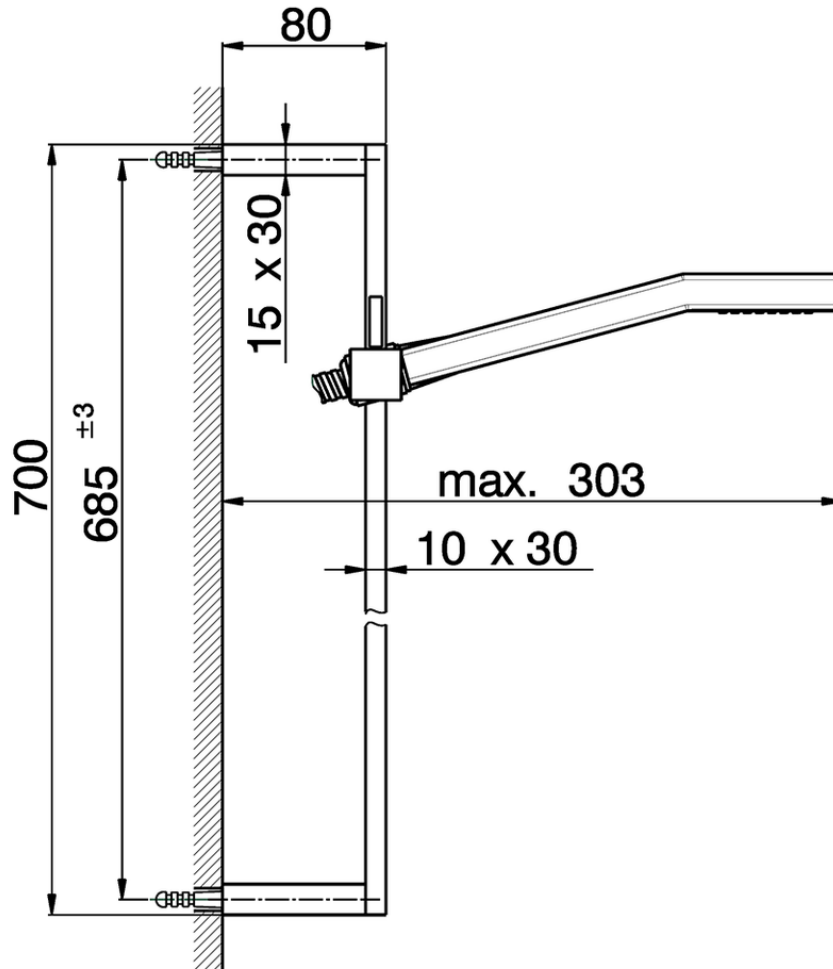

Conjunto ducha barra corrediza SHOWER_SS010040

SS010040

<https://es.huberitalia.com/conjunto-ducha-barra-corrediza-shower-ss010040>

2026-04-11