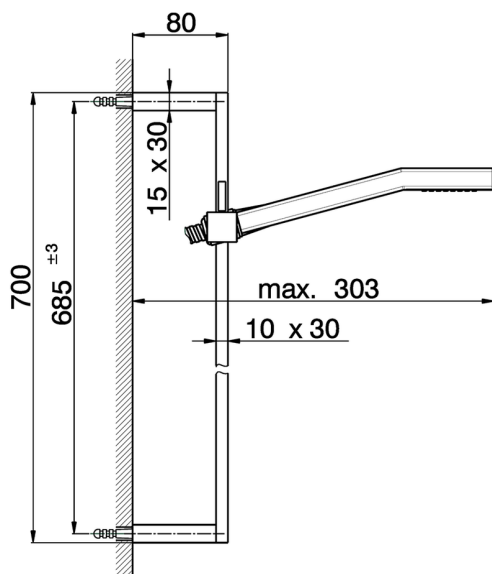

Conjunto ducha barra corrediza SHOWER_SS010040

MODELO **SS010040**

Conjunto ducha barra corrediza, barra 70 cm con soporte corredizo, duchita una función Quad 42x18 mm de ABS, flexible liso SILVERFLEX 150 cm

ACABADOS DISPONIBLES

- **21** 21 Cromo
- **2B** 2B Níquel Brillo
- **2F** 2F Níquel Cepillado
- **40** 40 Negro Mate
- **4Q** 4Q Blanco Mate

CARACTERÍSTICAS

2026-04-12