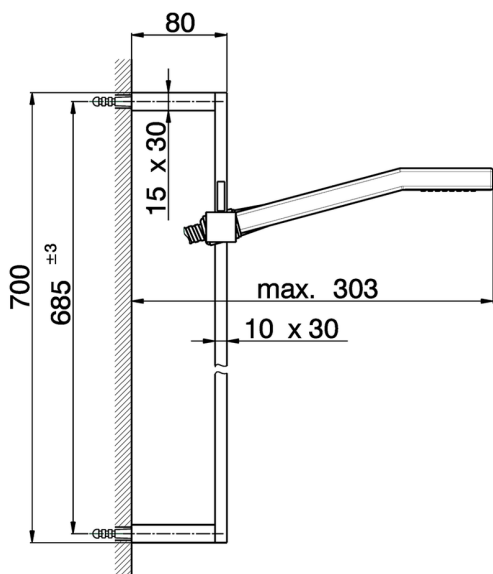

Conjunto ducha barra corrediza SHOWER_SS010040

MODELO **SS010040**

Conjunto ducha barra corrediza, barra 70 cm con soporte corredizo, duchita una función Quad 42x18 mm de ABS, flexible liso SILVERFLEX 150 cm

ACABADOS DISPONIBLES

- **21** 21 Cromo
- **2B** 2B Níquel Brillo
- **2F** 2F Níquel Cepillado
- **40** 40 Negro Mate
- **4Q** 4Q Blanco Mate

CARACTERÍSTICAS

2026-05-20