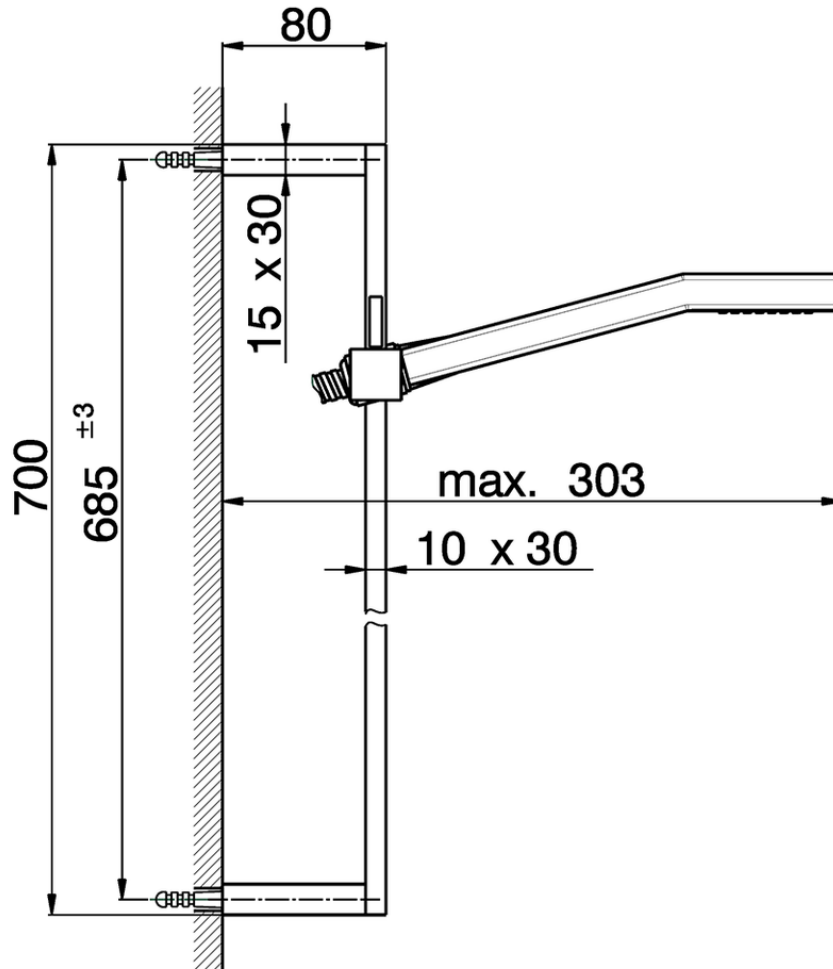

## Conjunto ducha barra corrediza SHOWER\_SS010040

SS010040

<https://es.huberitalia.com/conjunto-ducha-barra-corrediza-shower-ss010040>

2026-06-13