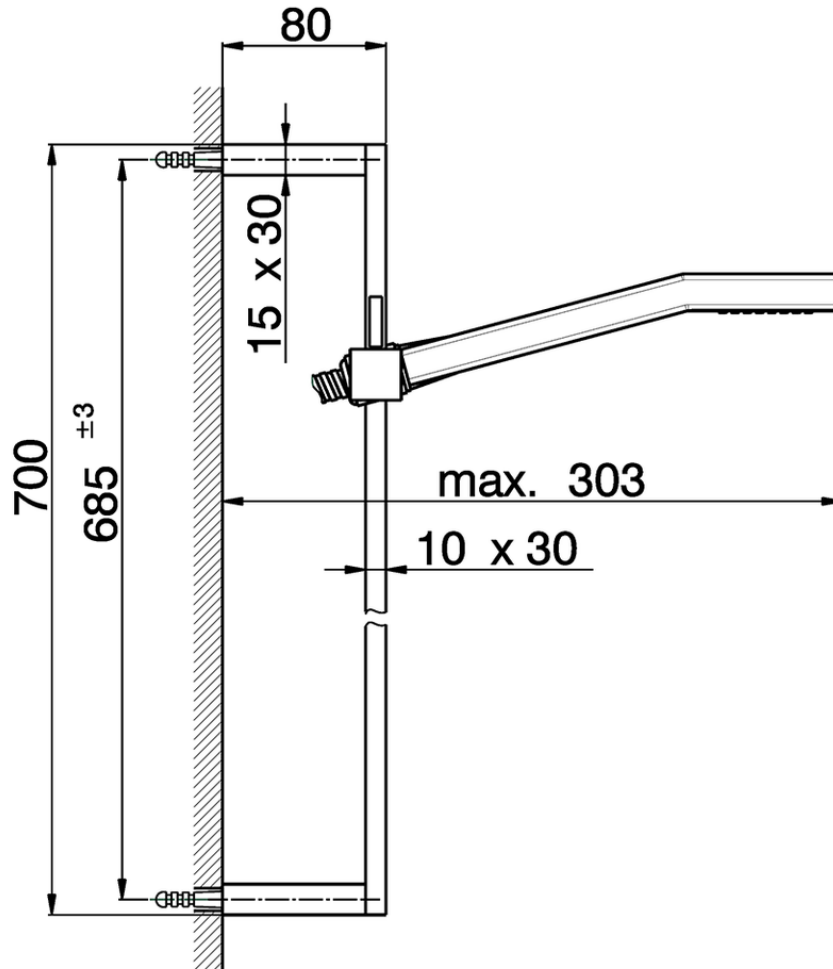

Conjunto ducha barra corrediza SHOWER_SS010040

SS010040

<https://es.huberitalia.com/conjunto-ducha-barra-corrediza-shower-ss010040>

2026-04-10