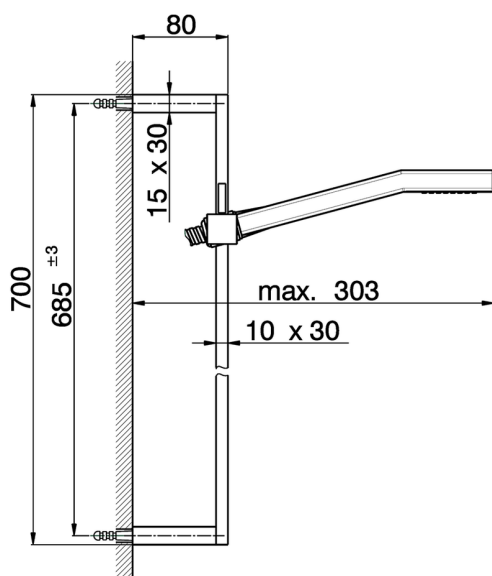

## Conjunto ducha barra corrediza SHOWER\_SS010040

MODELO **SS010040**

Conjunto ducha barra corrediza, barra 70 cm con soporte corredizo, duchita una función Quad 42x18 mm de ABS, flexible liso SILVERFLEX 150 cm

ACABADOS DISPONIBLES

-  **21** 21 Cromo
-  **2B** 2B Níquel Brillo
-  **2F** 2F Níquel Cepillado
-  **40** 40 Negro Mate
-  **4Q** 4Q Blanco Mate

CARACTERÍSTICAS

2026-06-10