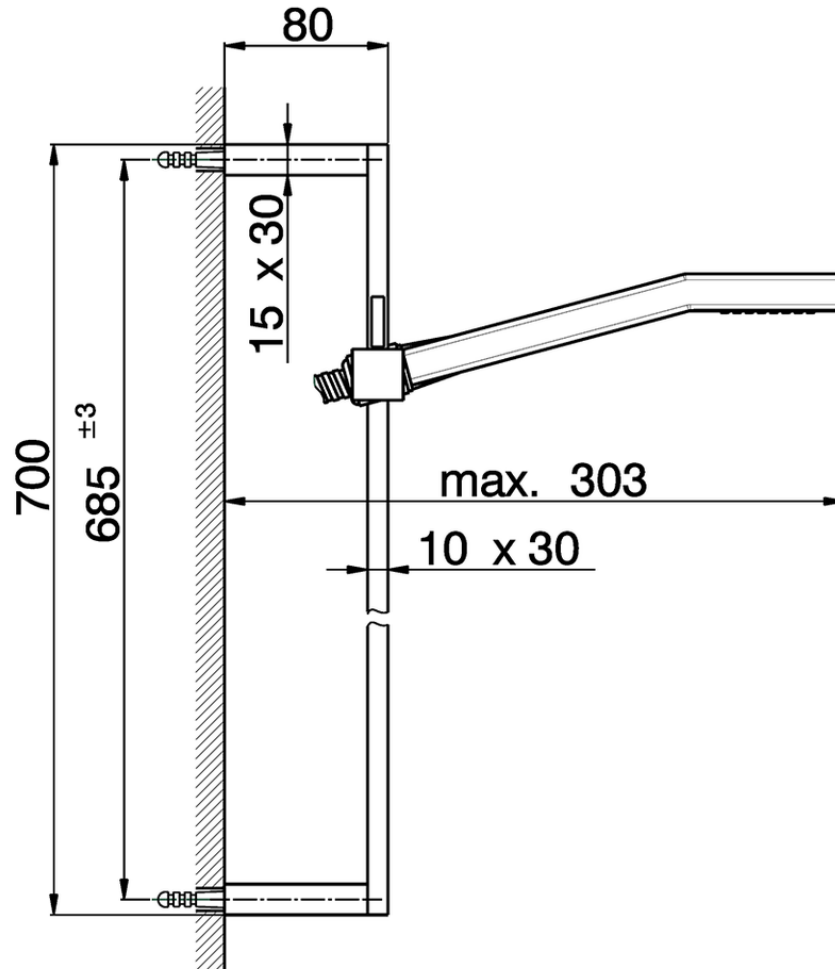

Conjunto ducha barra corrediza SHOWER_SS010040

SS010040

<https://es.huberitalia.com/conjunto-ducha-barra-corrediza-shower-ss010040>

2026-06-10