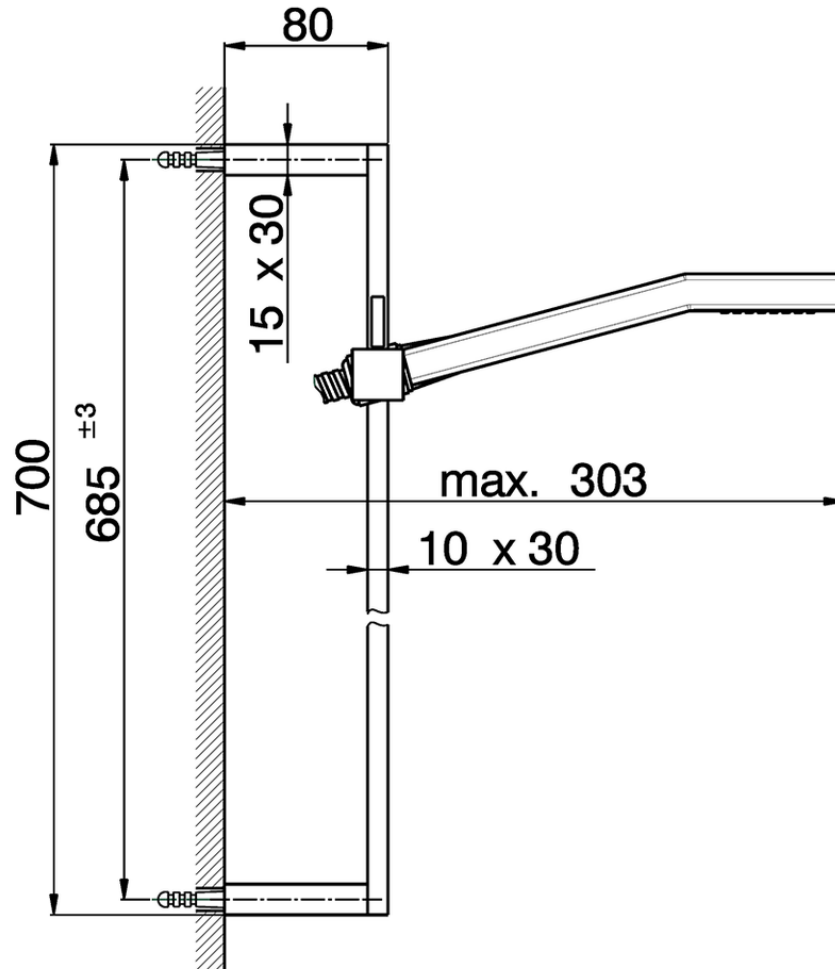

Conjunto ducha barra corrediza SHOWER_SS010040

SS010040

<https://es.huberitalia.com/conjunto-ducha-barra-corrediza-shower-ss010040>

2026-04-10