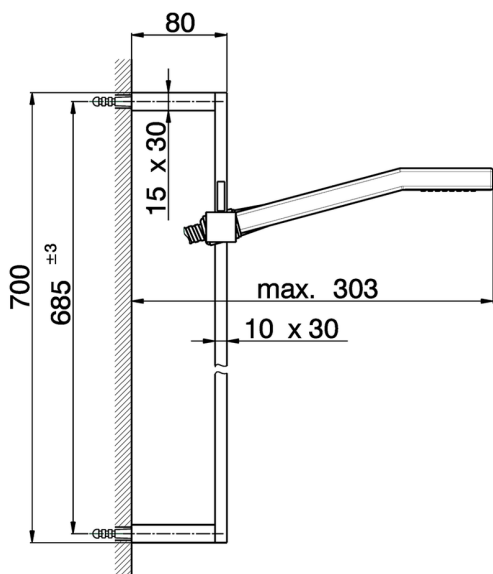

Conjunto ducha barra corrediza SHOWER_SS010040

MODELO **SS010040**

Conjunto ducha barra corrediza, barra 70 cm con soporte corredizo, duchita una función Quad 42x18 mm de ABS, flexible liso SILVERFLEX 150 cm

ACABADOS DISPONIBLES

-  **21** 21 Cromo
-  **2B** 2B Níquel Brillo
-  **2F** 2F Níquel Cepillado
-  **40** 40 Negro Mate
-  **4Q** 4Q Blanco Mate

CARACTERÍSTICAS

2026-06-14