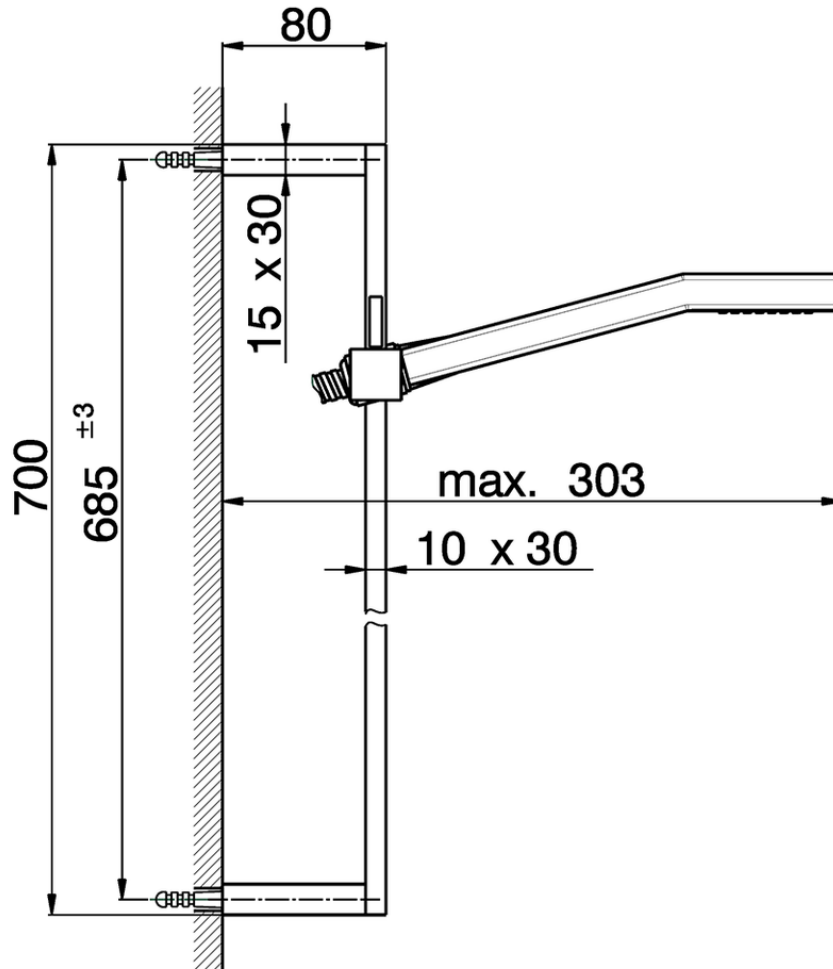

Conjunto ducha barra corrediza SHOWER_SS010040

SS010040

<https://es.huberitalia.com/conjunto-ducha-barra-corrediza-shower-ss010040>

2026-06-14