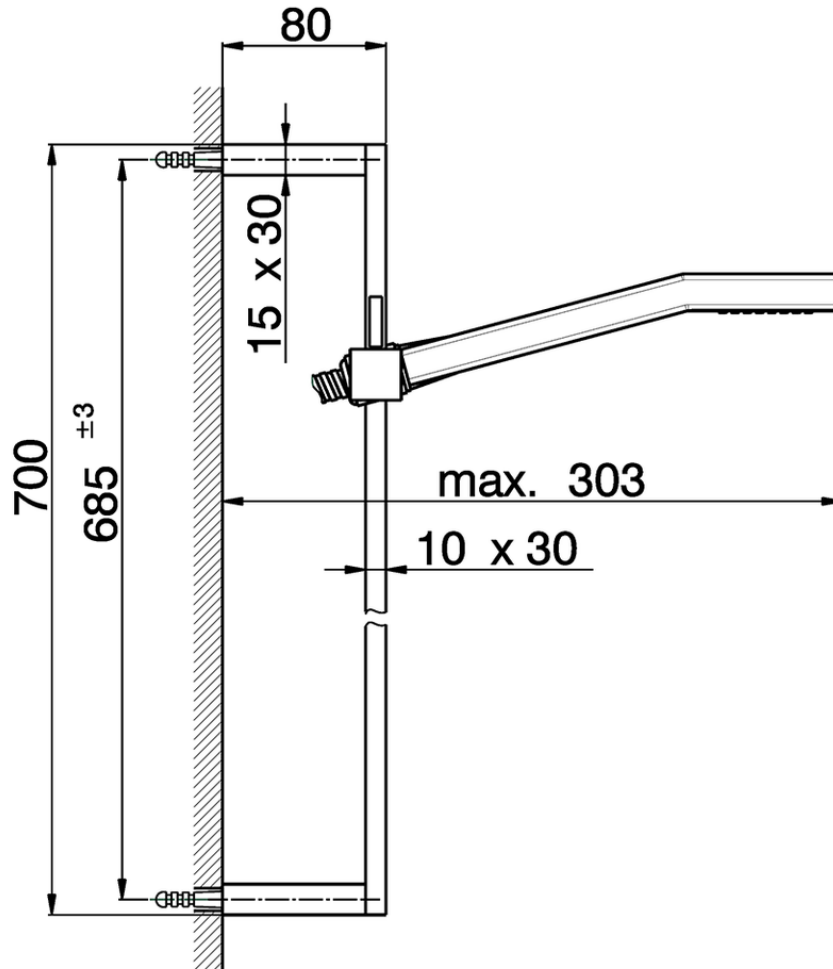

Conjunto ducha barra corrediza SHOWER_SS010040

SS010040

<https://es.huberitalia.com/conjunto-ducha-barra-corrediza-shower-ss010040>

2026-05-20