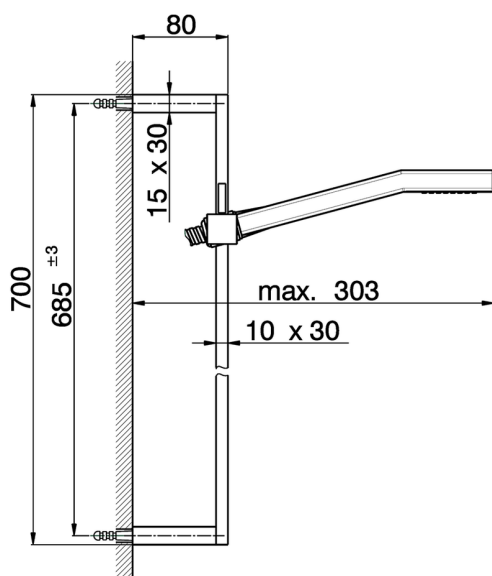

Conjunto ducha barra corrediza SHOWER_SS010040

MODELO **SS010040**

Conjunto ducha barra corrediza, barra 70 cm con soporte corredizo, duchita una función Quad 42x18 mm de ABS, flexible liso SILVERFLEX 150 cm

ACABADOS DISPONIBLES

- **21** 21 Cromo
- **2B** 2B Níquel Brillo
- **2F** 2F Níquel Cepillado
- **40** 40 Negro Mate
- **4Q** 4Q Blanco Mate

CARACTERÍSTICAS

2026-04-12