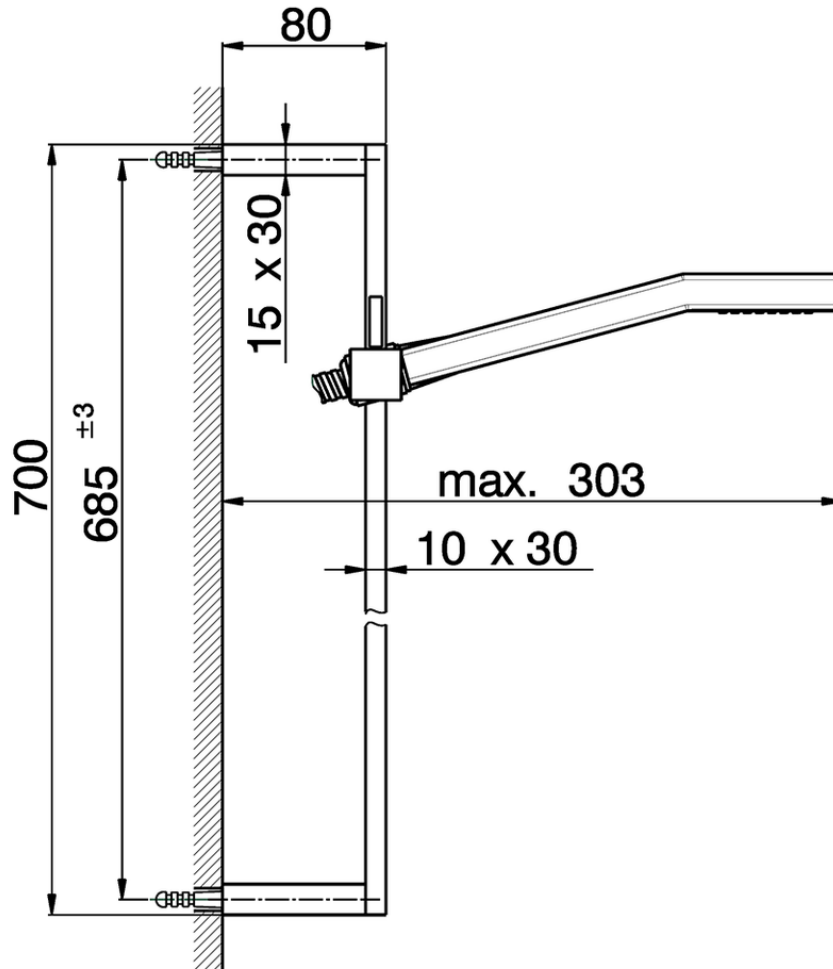

Conjunto ducha barra corrediza SHOWER_SS010040

SS010040

<https://es.huberitalia.com/conjunto-ducha-barra-corrediza-shower-ss010040>

2026-06-15