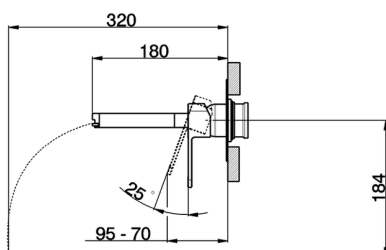

Parte externa monomando lavabo de pared DADO_DC005511

MODELO **DC005511**

Parte externa monomando lavabo de pared, sin parte empotrada, base caño disponible en acabado cromo o fumé, caño L. 180 mm, para art. Easy-Box ZB002450 y art. ZB025510

ACABADOS DISPONIBLES

- 
21 21 Cromo
- 
2F 2F Níquel Cepillado
- 
6U 6U Cromo/Ahumado

CARACTERÍSTICAS

Instalación **Empotrado**
 Empotrado 1 **ZB025510**

Parte externa monomando lavabo de pared DADO_DC005511

DC005511

<https://es.huberitalia.com/parte-externa-monomando-lavabo-de-pared-dado-dc005511>

2026-06-10