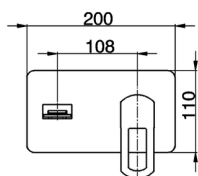

Parte externa monomando lavabo de pared DADO_DC005511

MODELO **DC005511**

Parte externa monomando lavabo de pared, sin parte empotrada, base caño disponible en acabado cromo o fumé, caño L. 180 mm, para art. Easy-Box ZB002450 y art. ZB025510

ACABADOS DISPONIBLES

- 
21 21 Cromo
- 
2F 2F Níquel Cepillado
- 
6U 6U Cromo/Ahumado

CARACTERÍSTICAS

Instalación **Empotrado**
 Empotrado 1 **ZB025510**

Parte externa monomando lavabo de pared DADO_DC005511

DC005511

<https://es.huberitalia.com/parte-externa-monomando-lavabo-de-pared-dado-dc005511>

2026-06-10