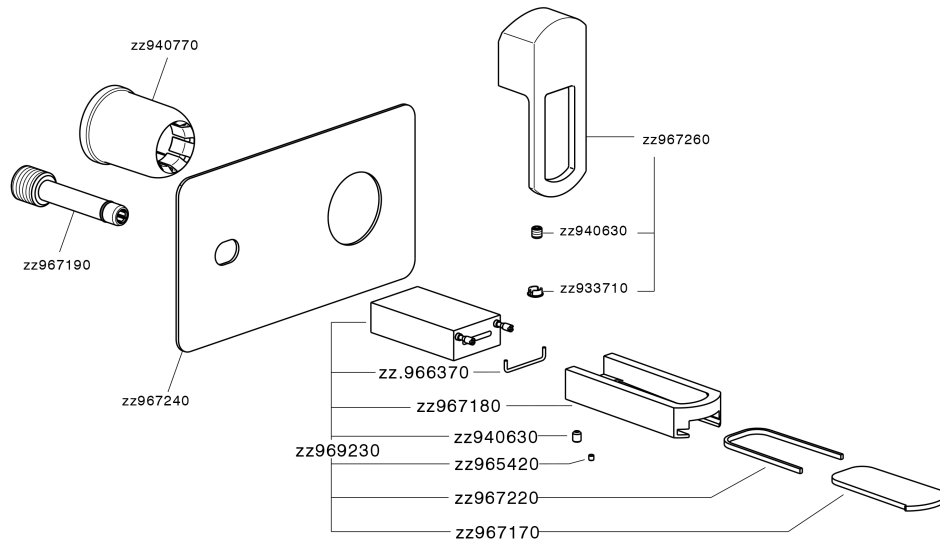

Parte externa monomando lavabo de pared DADO_DC005511

MODELO **DC005511**

Parte externa monomando lavabo de pared, sin parte empotrada, base caño disponible en acabado cromo o fumé, caño L. 180 mm, para art. Easy-Box ZB002450 y art. ZB025510

ACABADOS DISPONIBLES

- 
21 21 Cromo
- 
2F 2F Níquel Cepillado
- 
6U 6U Cromo/Ahumado

CARACTERÍSTICAS

Instalación **Empotrado**
 Empotrado 1 **ZB025510**

Parte externa monomando lavabo de pared DADO_DC005511

DC005511

<https://es.huberitalia.com/parte-externa-monomando-lavabo-de-pared-dado-dc005511>

2026-06-10