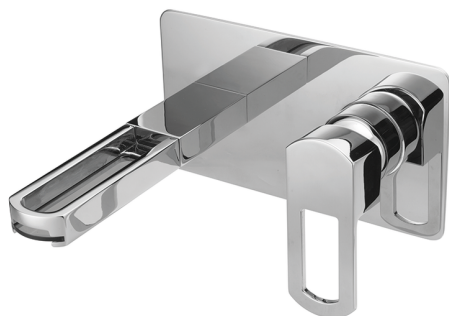

Parte externa monomando lavabo de pared DADO_DC005511

MODELO **DC005511**

Parte externa monomando lavabo de pared, sin parte empotrada, base caño disponible en acabado cromo o fumé, caño L. 180 mm, para art. Easy-Box ZB002450 y art. ZB025510

ACABADOS DISPONIBLES

- 
21 21 Cromo
- 
2F 2F Níquel Cepillado
- 
6U 6U Cromo/Ahumado

CARACTERÍSTICAS

Instalación **Empotrado**
 Empotrado 1 **ZB025510**

Parte externa monomando lavabo de pared DADO_DC005511

DC005511

<https://es.huberitalia.com/parte-externa-monomando-lavabo-de-pared-dado-dc005511>

2026-06-10