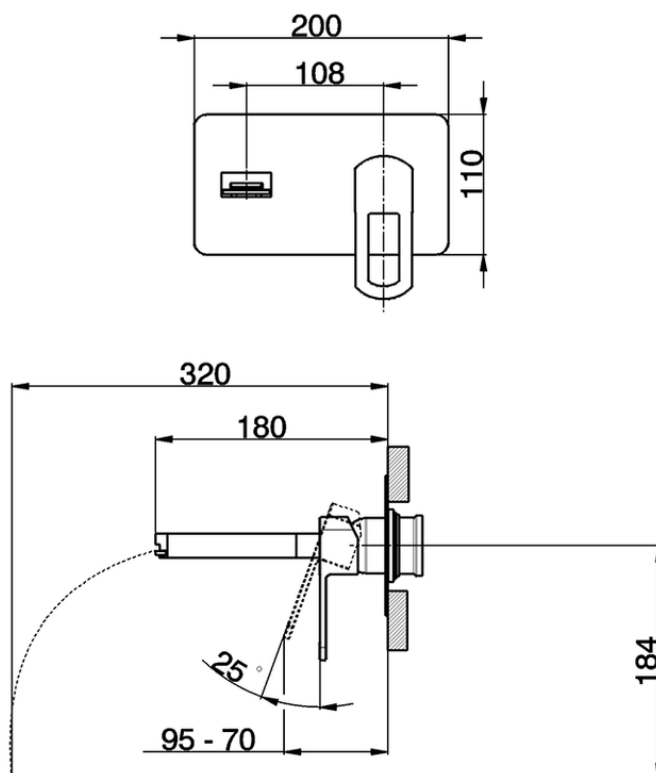

Parte externa monomando lavabo de pared DADO_DC005511

DC005511

<https://es.huberitalia.com/parte-externa-monomando-lavabo-de-pared-dado-dc005511>

2026-05-01