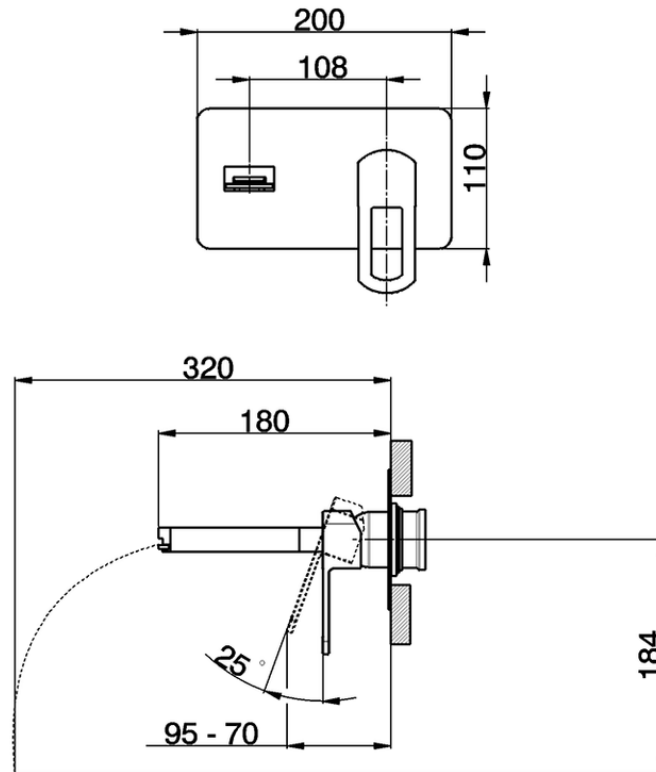

## Parte externa monomando lavabo de pared DADO\_DC005511

DC005511

<https://es.huberitalia.com/parte-externa-monomando-lavabo-de-pared-dado-dc005511>

2026-06-10