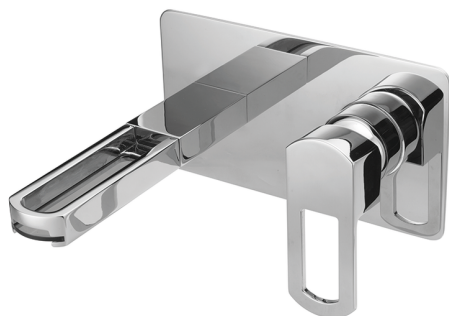

Parte externa monomando lavabo de pared DADO_DC005511

MODELO **DC005511**

Parte externa monomando lavabo de pared, sin parte empotrada, base caño disponible en acabado cromo o fumé, caño L. 180 mm, para art. Easy-Box ZB002450 y art. ZB025510

ACABADOS DISPONIBLES

- 
21 21 Cromo
- 
2F 2F Níquel Cepillado
- 
6U 6U Cromo/Ahumado

CARACTERÍSTICAS

Instalación	Empotrado
Empotrado 1	ZB025510

Parte externa monomando lavabo de pared DADO_DC005511

DC005511

<https://es.huberitalia.com/parte-externa-monomando-lavabo-de-pared-dado-dc005511>

2026-05-01