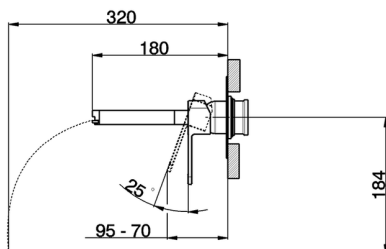

CARACTERÍSTICAS

Instalación **Empotrado**
Empotrado 1 **ZB025510**