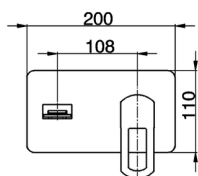

Parte externa monomando lavabo de pared DADO_DC005511

MODELO **DC005511**

Parte externa monomando lavabo de pared, sin parte empotrada, base caño disponible en acabado cromo o fumé, caño L. 180 mm, para art. Easy-Box ZB002450 y art. ZB025510

ACABADOS DISPONIBLES

- 
21 21 Cromo
- 
2F 2F Níquel Cepillado
- 
6U 6U Cromo/Ahumado

CARACTERÍSTICAS

Instalación	Empotrado
Empotrado 1	ZB025510

Parte externa monomando lavabo de pared DADO_DC005511

DC005511