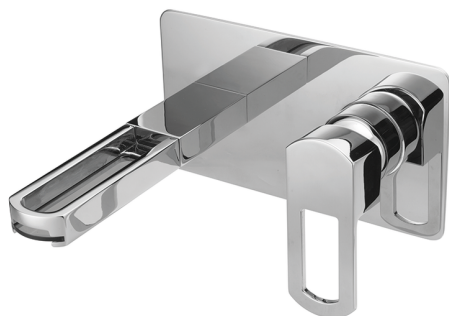

## Parte externa monomando lavabo de pared DADO\_DC005511

MODELO **DC005511**

Parte externa monomando lavabo de pared, sin parte empotrada, base caño disponible en acabado cromo o fumé, caño L. 180 mm, para art. Easy-Box ZB002450 y art. ZB025510

### ACABADOS DISPONIBLES

- 
**21** 21 Cromo
- 
**2F** 2F Níquel Cepillado
- 
**6U** 6U Cromo/Ahumado

### CARACTERÍSTICAS

Instalación **Empotrado**  
 Empotrado 1 **ZB025510**