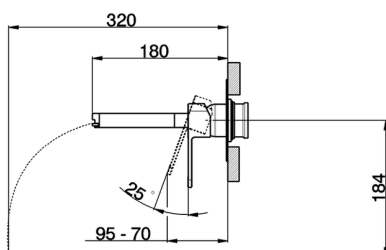

Parte externa monomando lavabo de pared DADO_DC005511

MODELO **DC005511**

Parte externa monomando lavabo de pared, sin parte empotrada, base caño disponible en acabado cromo o fumé, caño L. 180 mm, para art. Easy-Box ZB002450 y art. ZB025510

ACABADOS DISPONIBLES

- 
21 21 Cromo
- 
2F 2F Níquel Cepillado
- 
6U 6U Cromo/Ahumado

CARACTERÍSTICAS

Instalación	Empotrado
Empotrado 1	ZB025510

Parte externa monomando lavabo de pared DADO_DC005511

DC005511

<https://es.huberitalia.com/parte-externa-monomando-lavabo-de-pared-dado-dc005511>

2026-05-01