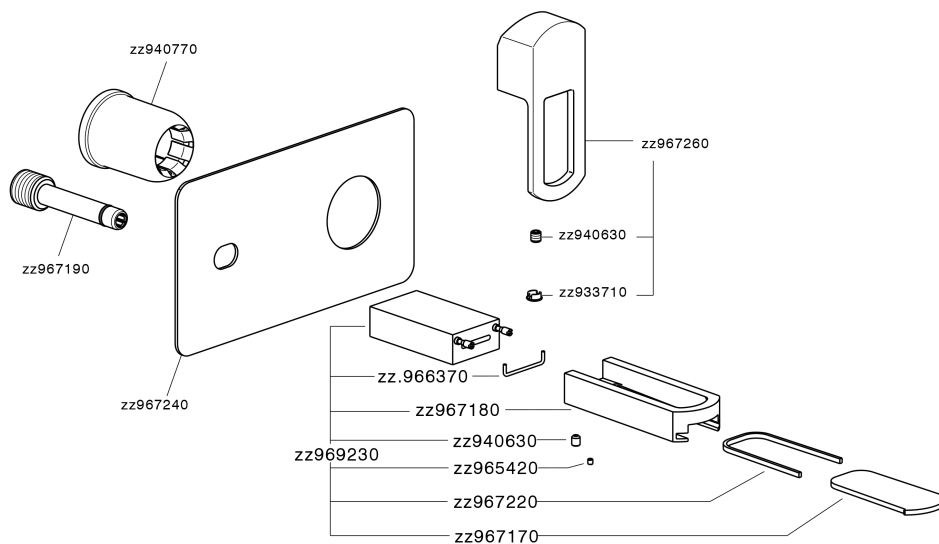

Parte externa monomando lavabo de pared DADO_DC005511

MODELO **DC005511**

Parte externa monomando lavabo de pared, sin parte empotrada, base caño disponible en acabado cromo o fumé, caño L. 180 mm, para art. Easy-Box ZB002450 y art. ZB025510

ACABADOS DISPONIBLES

- 
21 21 Cromo
- 
2F 2F Níquel Cepillado
- 
6U 6U Cromo/Ahumado

CARACTERÍSTICAS

Instalación	Empotrado
Empotrado 1	ZB025510

Parte externa monomando lavabo de pared DADO_DC005511

DC005511

<https://es.huberitalia.com/parte-externa-monomando-lavabo-de-pared-dado-dc005511>

2026-05-01