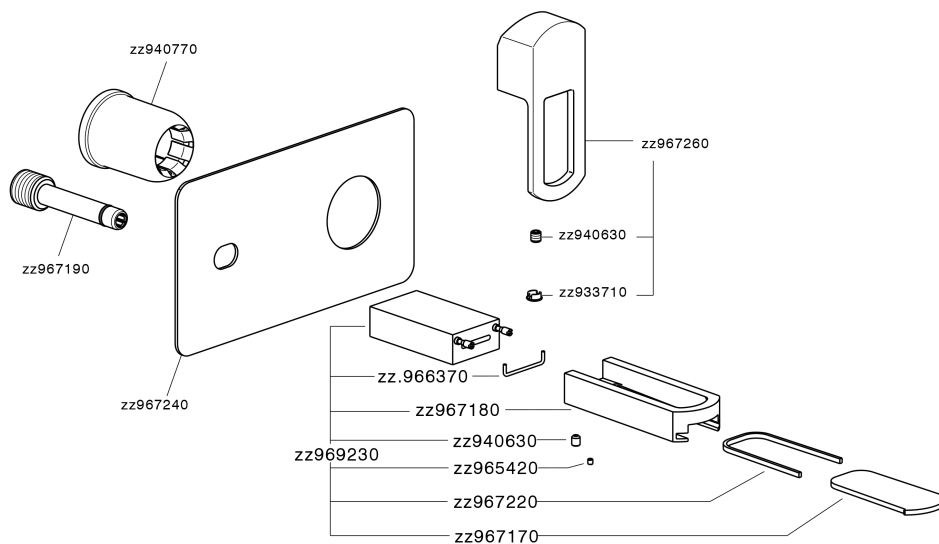

Parte externa monomando lavabo de pared DADO_DC005511

DC005511

<https://es.huberitalia.com/parte-externa-monomando-lavabo-de-pared-dado-dc005511>

2026-05-01