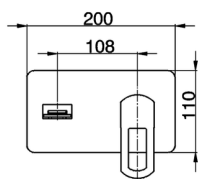

ACABADOS DISPONIBLES

- **21** 21 Cromo
- **2F** 2F Níquel Cepillado
- **6U** 6U Cromo/Ahumado