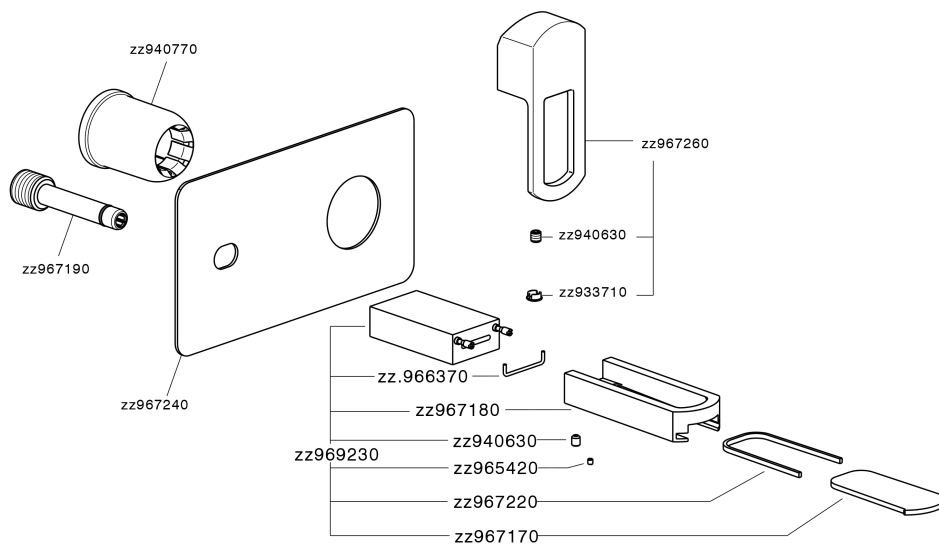

Parte externa monomando lavabo de pared DADO_DC005511

DC005511

<https://es.huberitalia.com/parte-externa-monomando-lavabo-de-pared-dado-dc005511>

2026-06-10