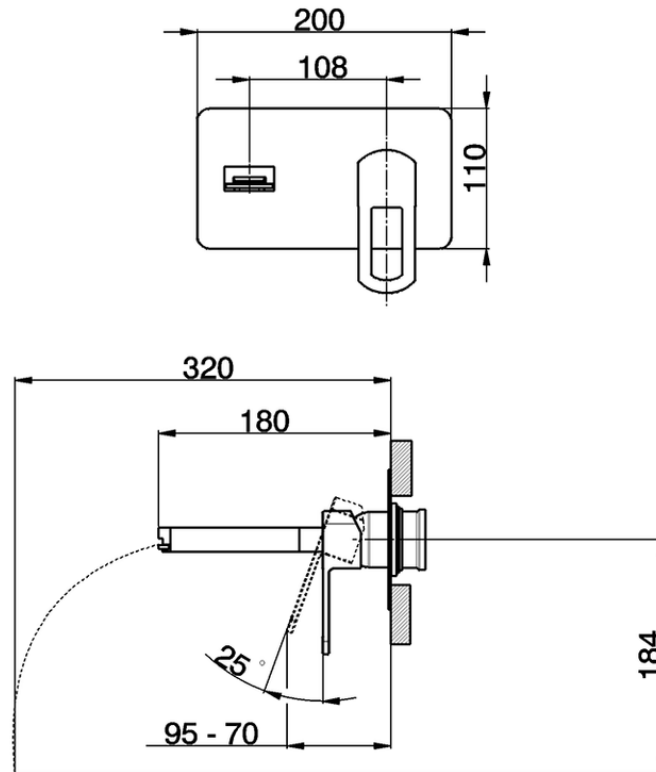

Parte externa monomando lavabo de pared DADO_DC005511

DC005511

<https://es.huberitalia.com/parte-externa-monomando-lavabo-de-pared-dado-dc005511>

2026-06-15