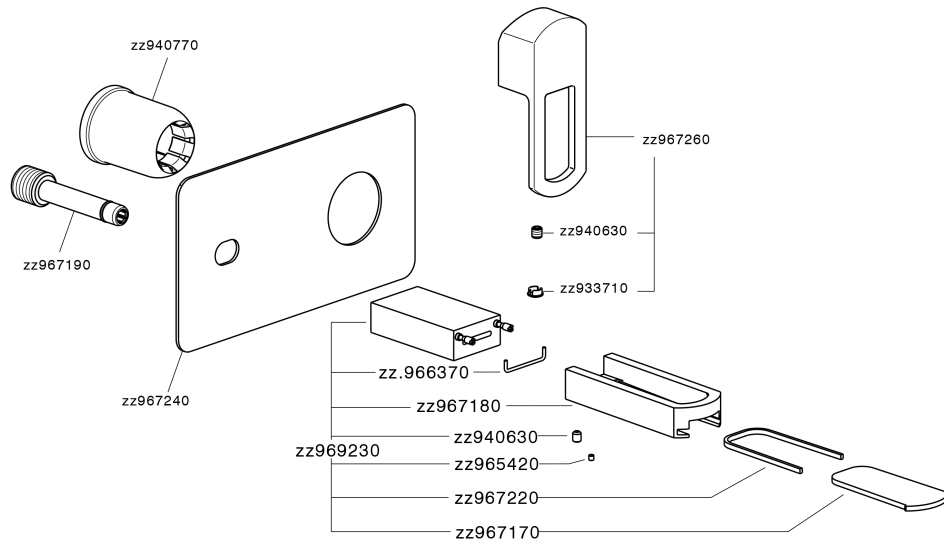

Parte externa monomando lavabo de pared DADO_DC005511

MODELO **DC005511**

Parte externa monomando lavabo de pared, sin parte empotrada, base caño disponible en acabado cromo o fumé, caño L. 180 mm, para art. Easy-Box ZB002450 y art. ZB025510

ACABADOS DISPONIBLES

- 
21 21 Cromo
- 
2F 2F Níquel Cepillado
- 
6U 6U Cromo/Ahumado

CARACTERÍSTICAS

Instalación **Empotrado**
 Empotrado 1 **ZB025510**

Parte externa monomando lavabo de pared DADO_DC005511

DC005511

<https://es.huberitalia.com/parte-externa-monomando-lavabo-de-pared-dado-dc005511>

2026-06-15