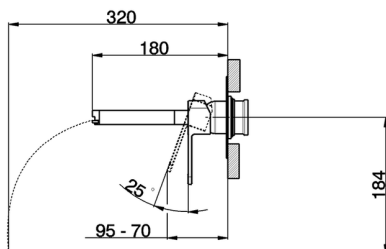

Parte externa monomando lavabo de pared DADO_DC005511

MODELO **DC005511**

Parte externa monomando lavabo de pared, sin parte empotrada, base caño disponible en acabado cromo o fumé, caño L. 180 mm, para art. Easy-Box ZB002450 y art. ZB025510

ACABADOS DISPONIBLES

- 
21 21 Cromo
- 
2F 2F Níquel Cepillado
- 
6U 6U Cromo/Ahumado

CARACTERÍSTICAS

Instalación **Empotrado**
 Empotrado 1 **ZB025510**

Parte externa monomando lavabo de pared DADO_DC005511

DC005511

<https://es.huberitalia.com/parte-externa-monomando-lavabo-de-pared-dado-dc005511>

2026-06-15