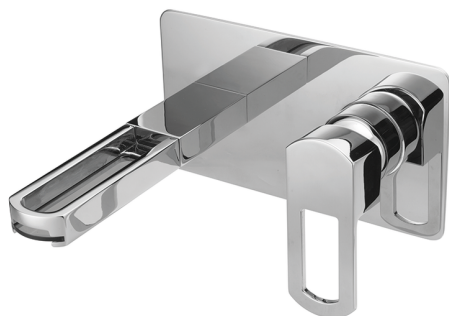

Parte externa monomando lavabo de pared DADO_DC005511

MODELO **DC005511**

Parte externa monomando lavabo de pared, sin parte empotrada, base caño disponible en acabado cromo o fumé, caño L. 180 mm, para art. Easy-Box ZB002450 y art. ZB025510

ACABADOS DISPONIBLES

- 
21 21 Cromo
- 
2F 2F Níquel Cepillado
- 
6U 6U Cromo/Ahumado

CARACTERÍSTICAS

Instalación **Empotrado**
 Empotrado 1 **ZB025510**

Parte externa monomando lavabo de pared DADO_DC005511

DC005511

<https://es.huberitalia.com/parte-externa-monomando-lavabo-de-pared-dado-dc005511>

2026-06-15