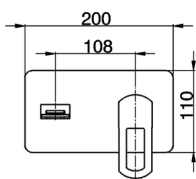

Parte externa monomando lavabo de pared DADO_DC005511

MODELO **DC005511**

Parte externa monomando lavabo de pared, sin parte empotrada, base caño disponible en acabado cromo o fumé, caño L. 180 mm, para art. Easy-Box ZB002450 y art. ZB025510

ACABADOS DISPONIBLES

- 
21 21 Cromo
- 
2F 2F Níquel Cepillado
- 
6U 6U Cromo/Ahumado

CARACTERÍSTICAS

Instalación **Empotrado**
 Empotrado 1 **ZB025510**

Parte externa monomando lavabo de pared DADO_DC005511

DC005511

<https://es.huberitalia.com/parte-externa-monomando-lavabo-de-pared-dado-dc005511>

2026-06-15