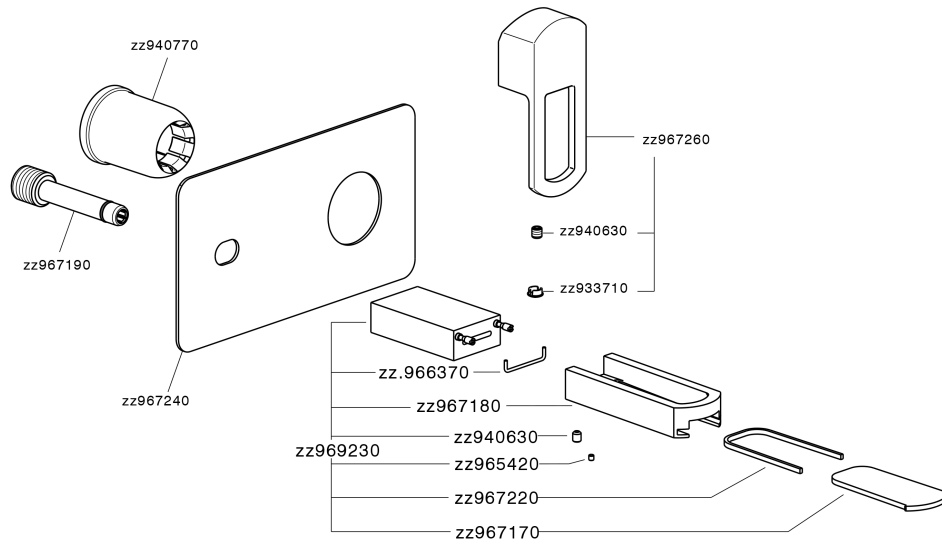

## Parte externa monomando lavabo de pared DADO\_DC005511

DC005511

<https://es.huberitalia.com/parte-externa-monomando-lavabo-de-pared-dado-dc005511>

2026-06-13