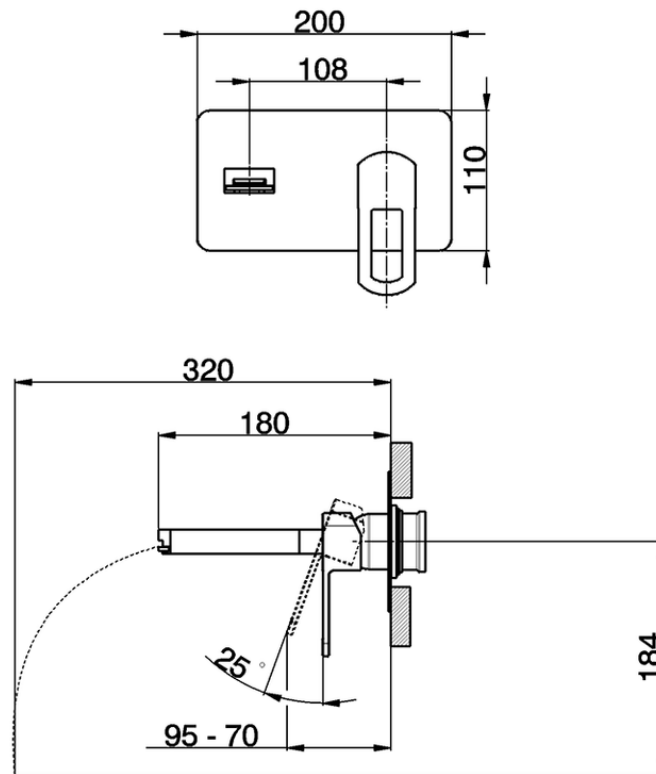

## Parte externa monomando lavabo de pared DADO\_DC005511

DC005511

<https://es.huberitalia.com/parte-externa-monomando-lavabo-de-pared-dado-dc005511>

2026-06-15