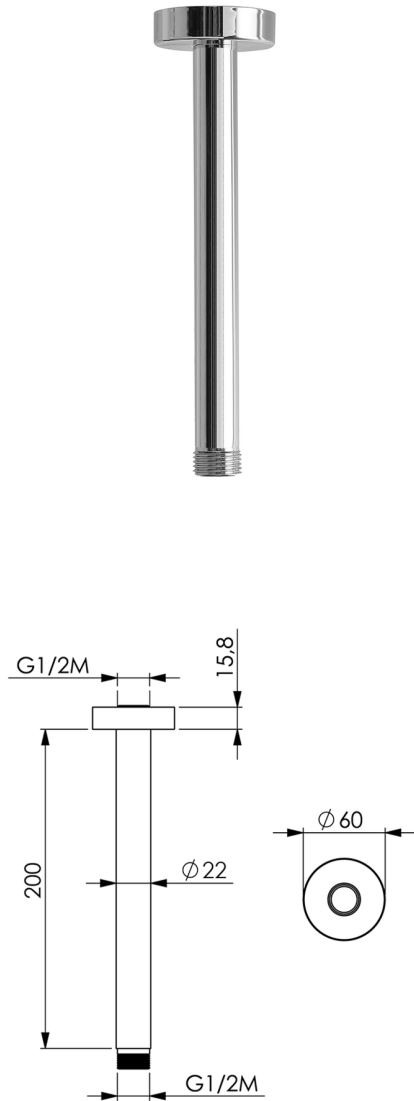

Brazo ducha de techo SHOWER_SS013440

MODELO **SS013440**

Brazo ducha de techo, L.200 mm Ø22 mm, Latón

ACABADOS DISPONIBLES

- **21** 21 Cromo
- **2F** 2F Níquel Cepillado
- **2W** 2W Oro Cepillado
- **40** 40 Negro Mate
- **4Q** 4Q Blanco Mate

CARACTERÍSTICAS

2026-06-15