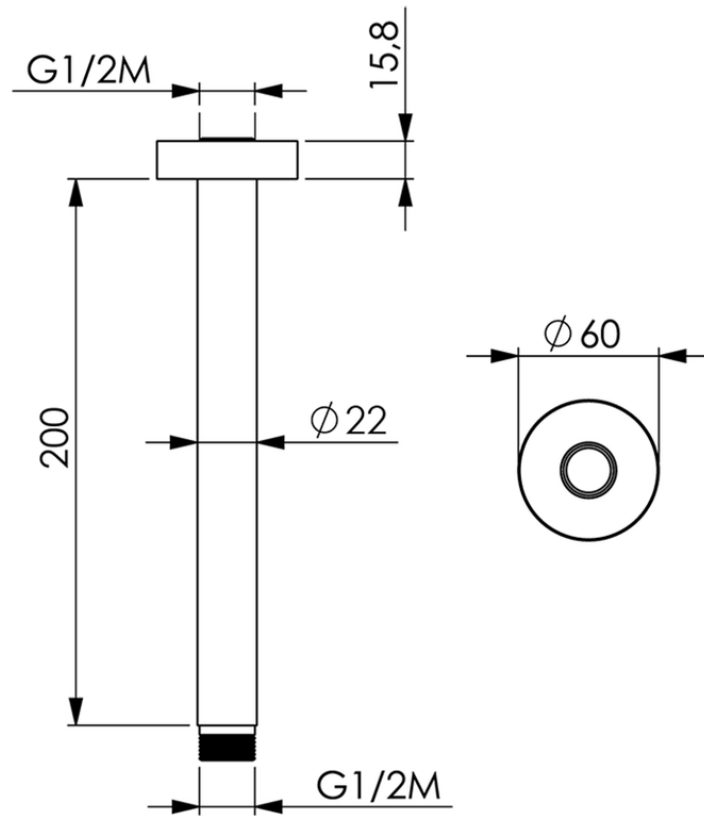

Brazo ducha de techo SHOWER_SS013440

SS013440

<https://es.huberitalia.com/brazo-ducha-de-techo-shower-ss013440>

2026-06-10