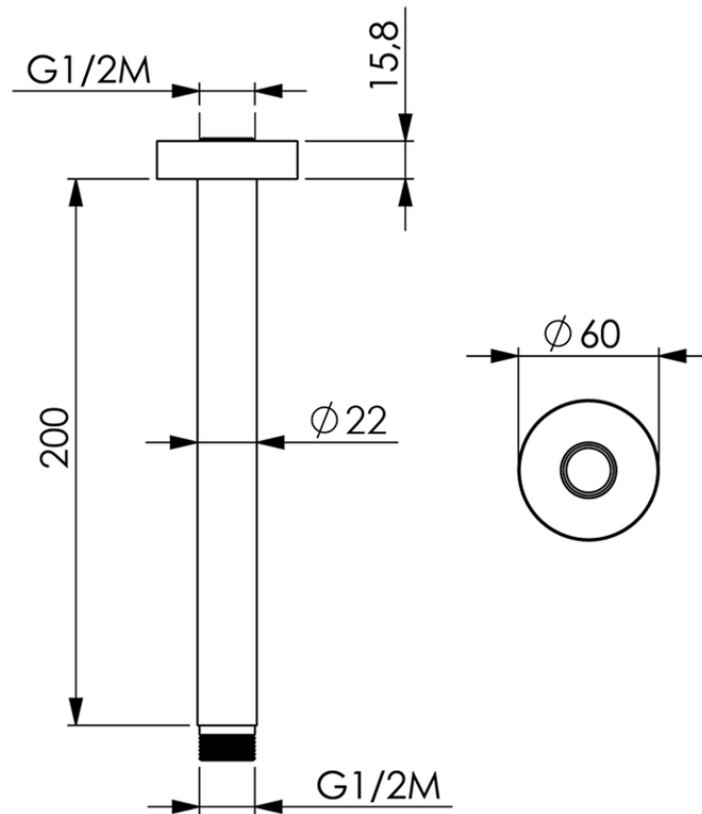

Brazo ducha de techo SHOWER_SS013440

SS013440

<https://es.huberitalia.com/brazo-ducha-de-techo-shower-ss013440>

2026-04-15