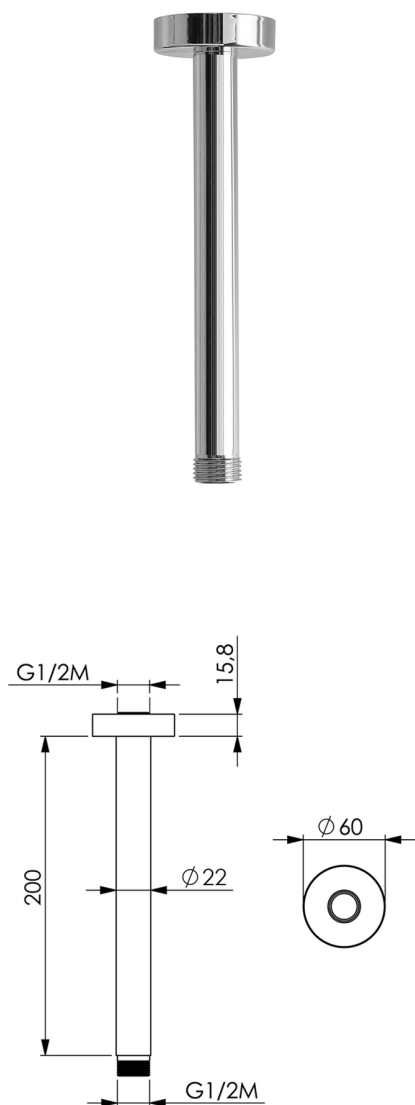

Brazo ducha de techo SHOWER_SS013440

MODELO **SS013440**

Brazo ducha de techo, L.200 mm Ø22 mm, Latón

ACABADOS DISPONIBLES

- **21** 21 Cromo
- **2F** 2F Níquel Cepillado
- **2W** 2W Oro Cepillado
- **40** 40 Negro Mate
- **4Q** 4Q Blanco Mate

CARACTERÍSTICAS

2026-06-13