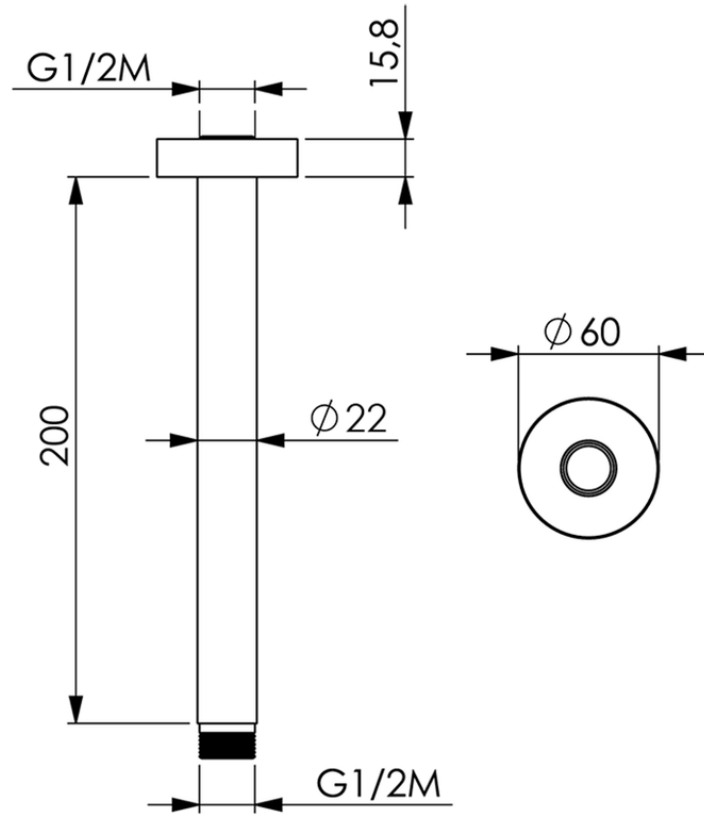

## Brazo ducha de techo SHOWER\_SS013440

SS013440

<https://es.huberitalia.com/brazo-ducha-de-techo-shower-ss013440>

2026-05-20