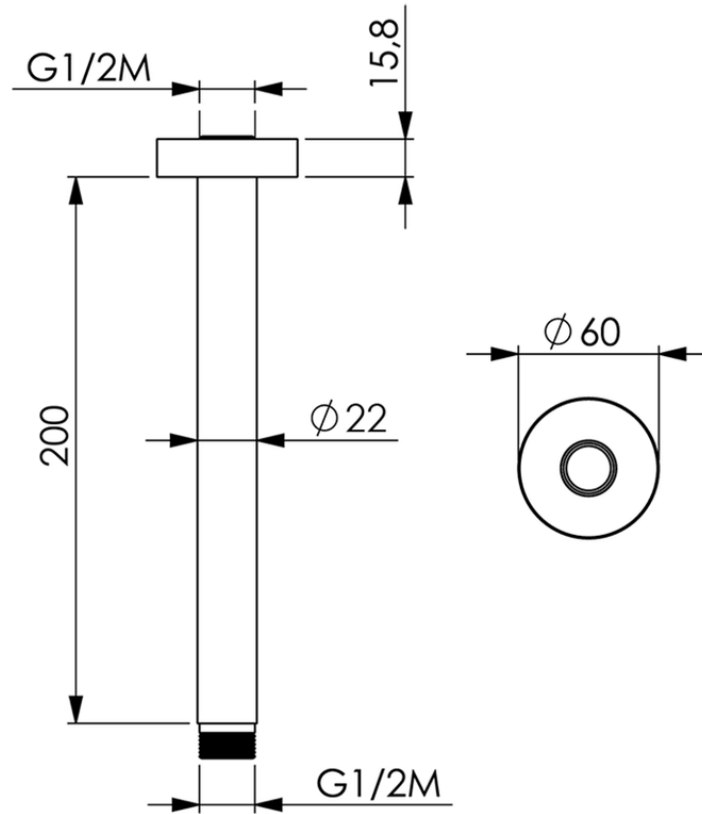

Brazo ducha de techo SHOWER_SS013440

SS013440

<https://es.huberitalia.com/brazo-ducha-de-techo-shower-ss013440>

2026-06-10