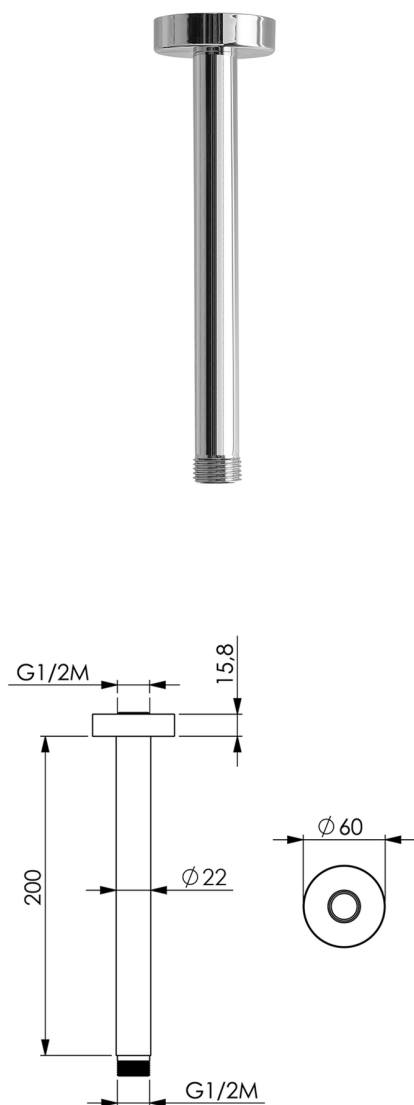

Brazo ducha de techo SHOWER_SS013440

MODELO **SS013440**

Brazo ducha de techo, L.200 mm Ø22 mm, Latón

ACABADOS DISPONIBLES

-  **21** 21 Cromo
-  **2F** 2F Níquel Cepillado
-  **2W** 2W Oro Cepillado
-  **40** 40 Negro Mate
-  **4Q** 4Q Blanco Mate