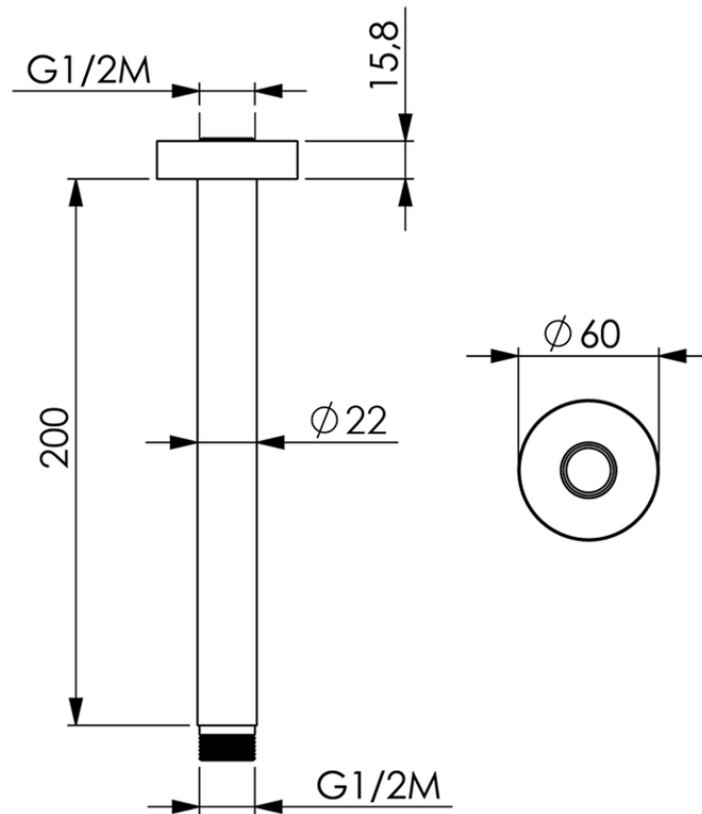

## Brazo ducha de techo SHOWER\_SS013440

SS013440

<https://es.huberitalia.com/brazo-ducha-de-techo-shower-ss013440>

2026-06-15