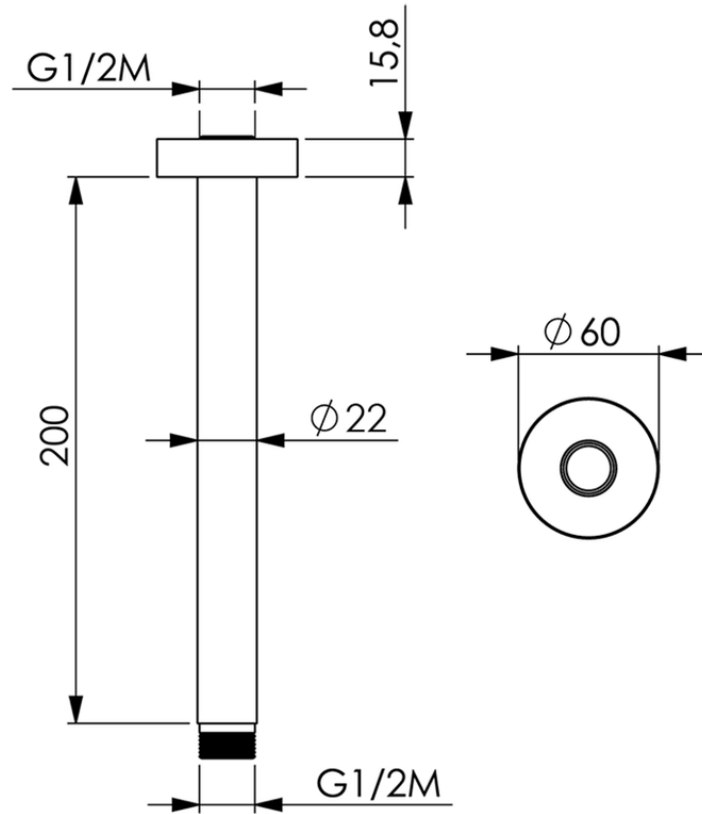

Brazo ducha de techo SHOWER_SS013440

SS013440

<https://es.huberitalia.com/brazo-ducha-de-techo-shower-ss013440>

2026-05-20