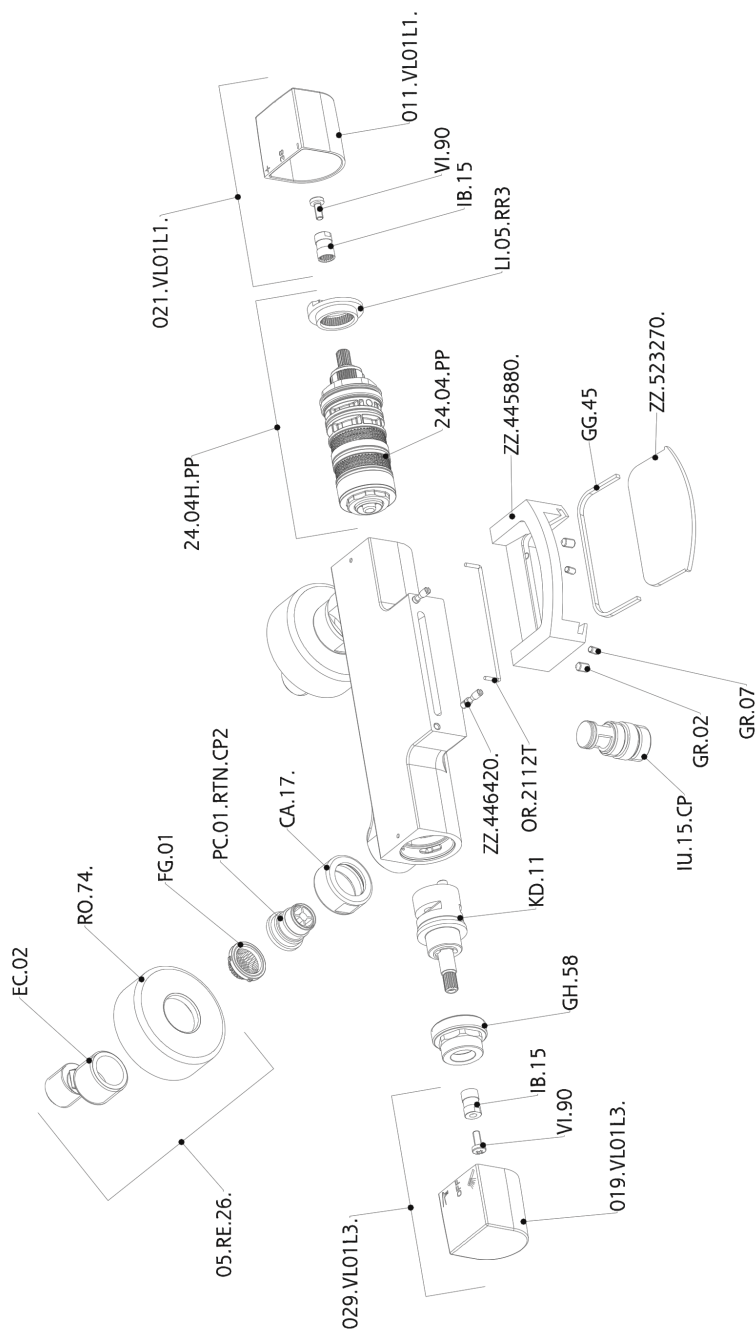

Bañera termostática DADO_DCT23010

DCT23010

<https://es.huberitalia.com/banera-termostatica-dado-dct23010>

2026-05-02