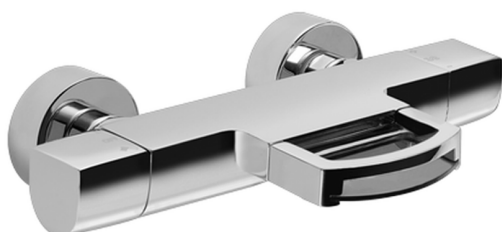

## Bañera termostática DADO\_DCT23010

MODELO **DCT23010**

Bañera termostática, sin conjunto ducha, conexión para flexible 1/2" M, base caño disponible en acabado cromo o fumé

ACABADOS DISPONIBLES

-  **21** 21 Cromo
-  **2F** 2F Níquel Cepillado
-  **6U** 6U Cromo/Ahumado

### DeviaStop

La tecnología Huber DeviaStop le permite ajustar el caudal de agua y dirigirla hacia la salida elegida (rociador superior, ducha de mano, etc.).