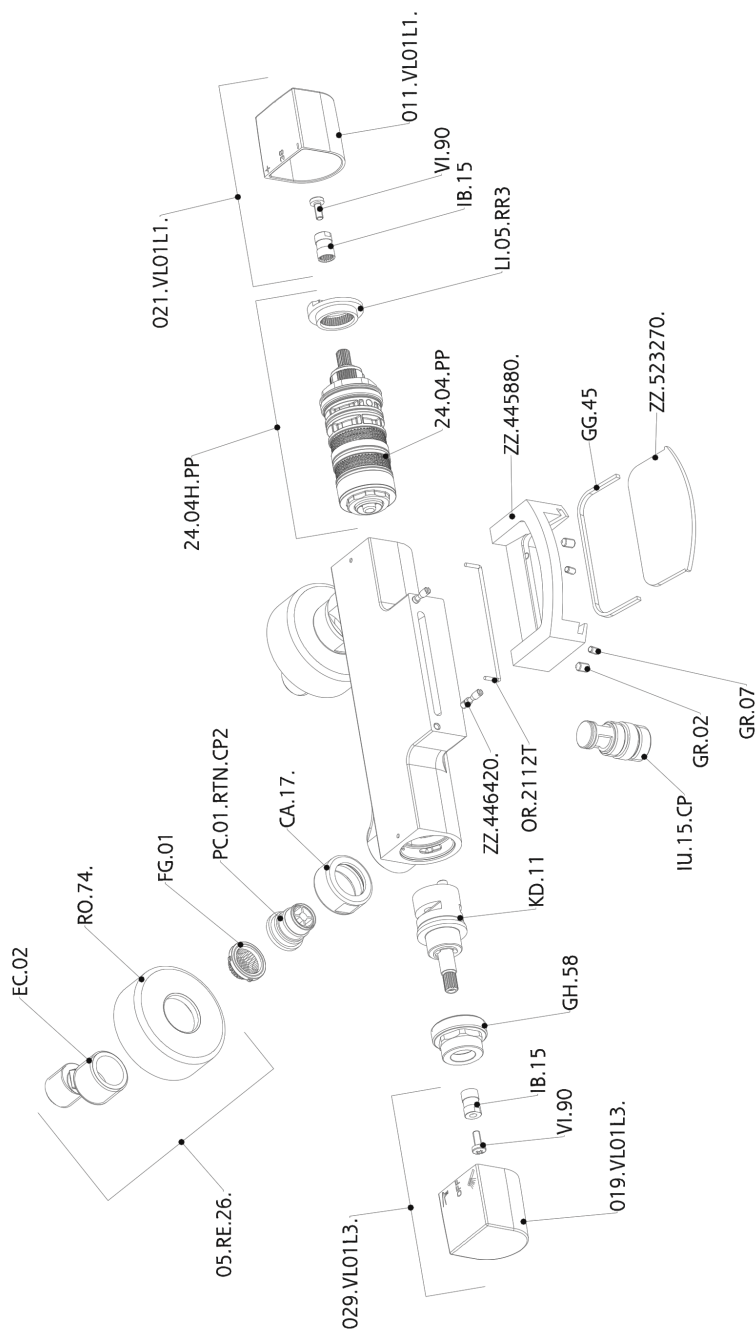

## Bañera termostática DADO\_DCT23010

MODELO **DCT23010**

Bañera termostática, sin conjunto ducha, conexión para flexible 1/2" M, base caño disponible en acabado cromo o fumé

ACABADOS DISPONIBLES

-  **21** 21 Cromo
-  **2F** 2F Níquel Cepillado
-  **6U** 6U Cromo/Ahumado

CARACTERÍSTICAS

Recambio Cartucho **24.04A.PP**

**Cartucho Termostático Plus P 8X20**

### DeviaStop

La tecnología Huber DeviaStop le permite ajustar el caudal de agua y dirigirla hacia la salida elegida (rociador superior, ducha de mano, etc.).

## Bañera termostática DADO\_DCT23010

DCT23010

<https://es.huberitalia.com/banera-termostatica-dado-dct23010>

2026-05-02