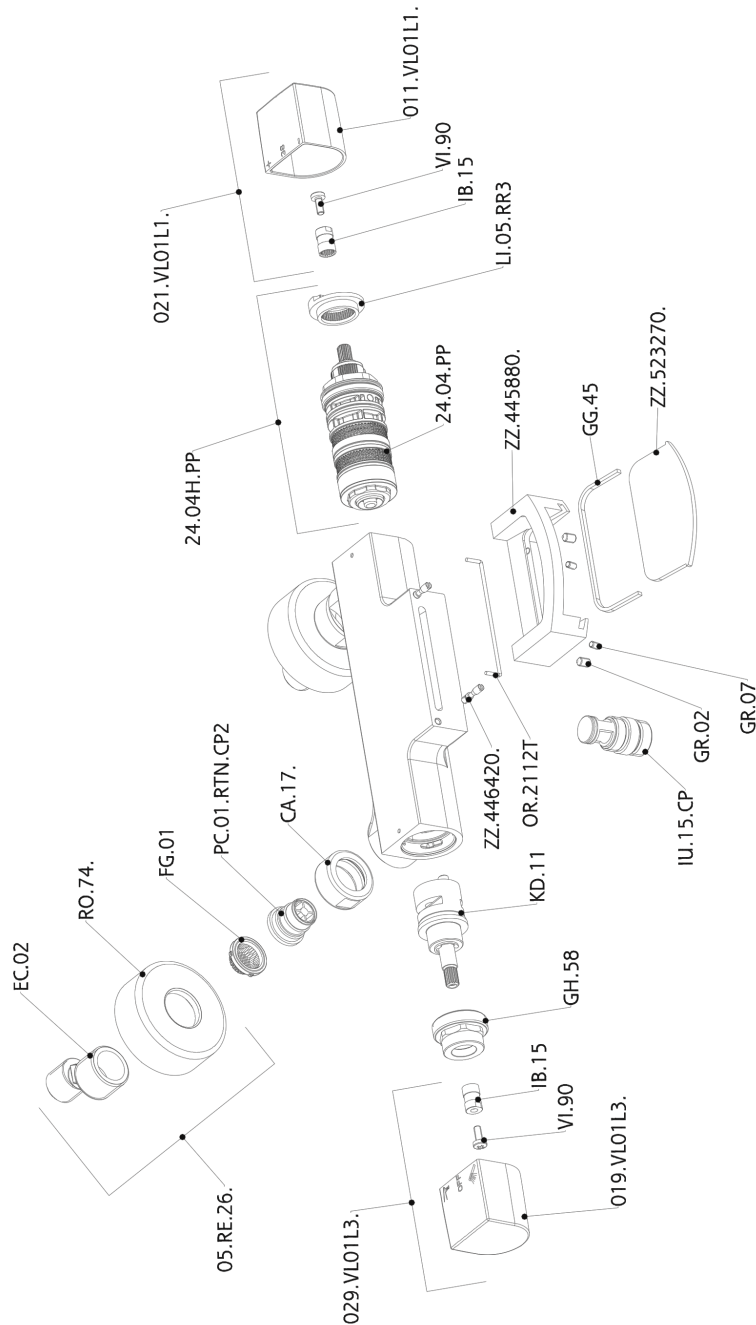

Bañera termostática DADO_DCT23010

MODELO **DCT23010**

Bañera termostática, sin conjunto ducha, conexión para flexible 1/2" M, base caño disponible en acabado cromo o fumé

ACABADOS DISPONIBLES

-  **21** 21 Cromo
-  **2F** 2F Níquel Cepillado
-  **6U** 6U Cromo/Ahumado

CARACTERÍSTICAS

Recambio Cartucho **24.04A.PP**

Cartucho Termostático Plus P 8X20

DeviaStop

La tecnología Huber DeviaStop le permite ajustar el caudal de agua y dirigirla hacia la salida elegida (rociador superior, ducha de mano, etc.).

Bañera termostática DADO_DCT23010

DCT23010

<https://es.huberitalia.com/banera-termostatica-dado-dct23010>

2026-06-10