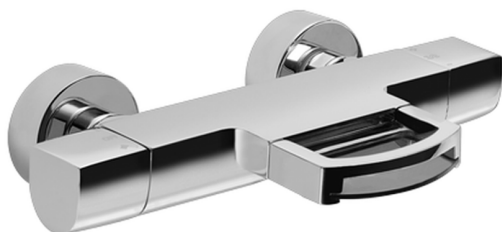

## Bañera termostática DADO\_DCT23010

MODELO **DCT23010**

Bañera termostática, sin conjunto ducha, conexión para flexible 1/2" M, base caño disponible en acabado cromo o fumé

ACABADOS DISPONIBLES

-  **21** 21 Cromo
-  **2F** 2F Níquel Cepillado
-  **6U** 6U Cromo/Ahumado

### DeviaStop

La tecnología Huber DeviaStop le permite ajustar el caudal de agua y dirigirla hacia la salida elegida (rociador superior, ducha de mano, etc.).