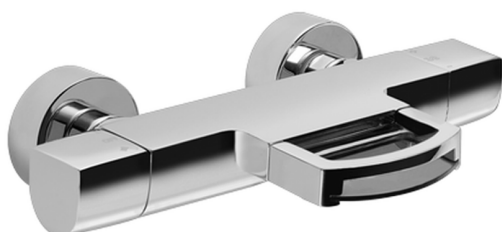

Bañera termostática DADO_DCT23010

MODELO **DCT23010**

Bañera termostática, sin conjunto ducha, conexión para flexible 1/2" M, base caño disponible en acabado cromo o fumé

ACABADOS DISPONIBLES

-  **21** 21 Cromo
-  **2F** 2F Níquel Cepillado
-  **6U** 6U Cromo/Ahumado

CARACTERÍSTICAS

Recambio Cartucho **24.04A.PP**

Cartucho Termostático Plus P 8X20

DeviaStop

La tecnología Huber DeviaStop le permite ajustar el caudal de agua y dirigirla hacia la salida elegida (rociador superior, ducha de mano, etc.).