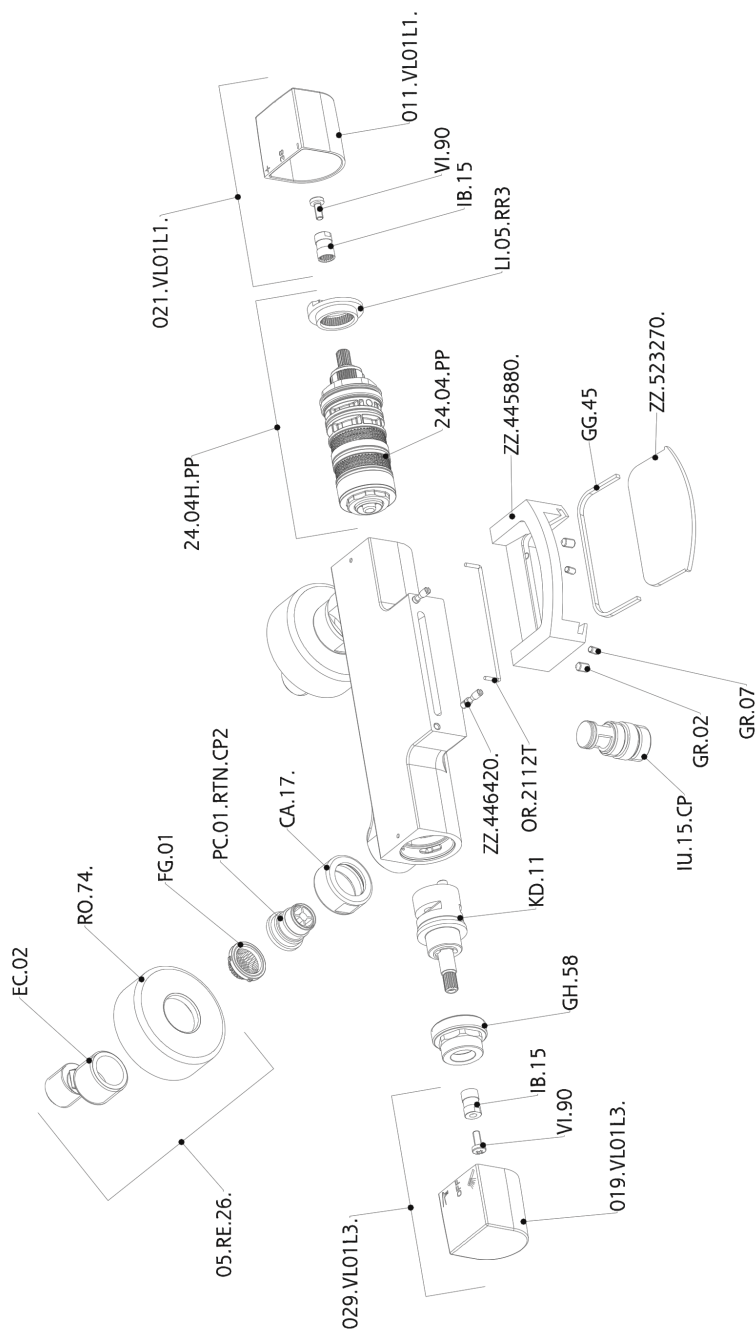

## Bañera termostática DADO\_DCT23010

MODELO **DCT23010**

Bañera termostática, sin conjunto ducha, conexión para flexible 1/2" M, base caño disponible en acabado cromo o fumé

ACABADOS DISPONIBLES

-  **21** 21 Cromo
-  **2F** 2F Níquel Cepillado
-  **6U** 6U Cromo/Ahumado

CARACTERÍSTICAS

Recambio Cartucho **24.04A.PP**

**Cartucho Termostático Plus P 8X20**

### DeviaStop

La tecnología Huber DeviaStop le permite ajustar el caudal de agua y dirigirla hacia la salida elegida (rociador superior, ducha de mano, etc.).

## Bañera termostática DADO\_DCT23010

DCT23010

<https://es.huberitalia.com/banera-termostatica-dado-dct23010>

2026-06-30