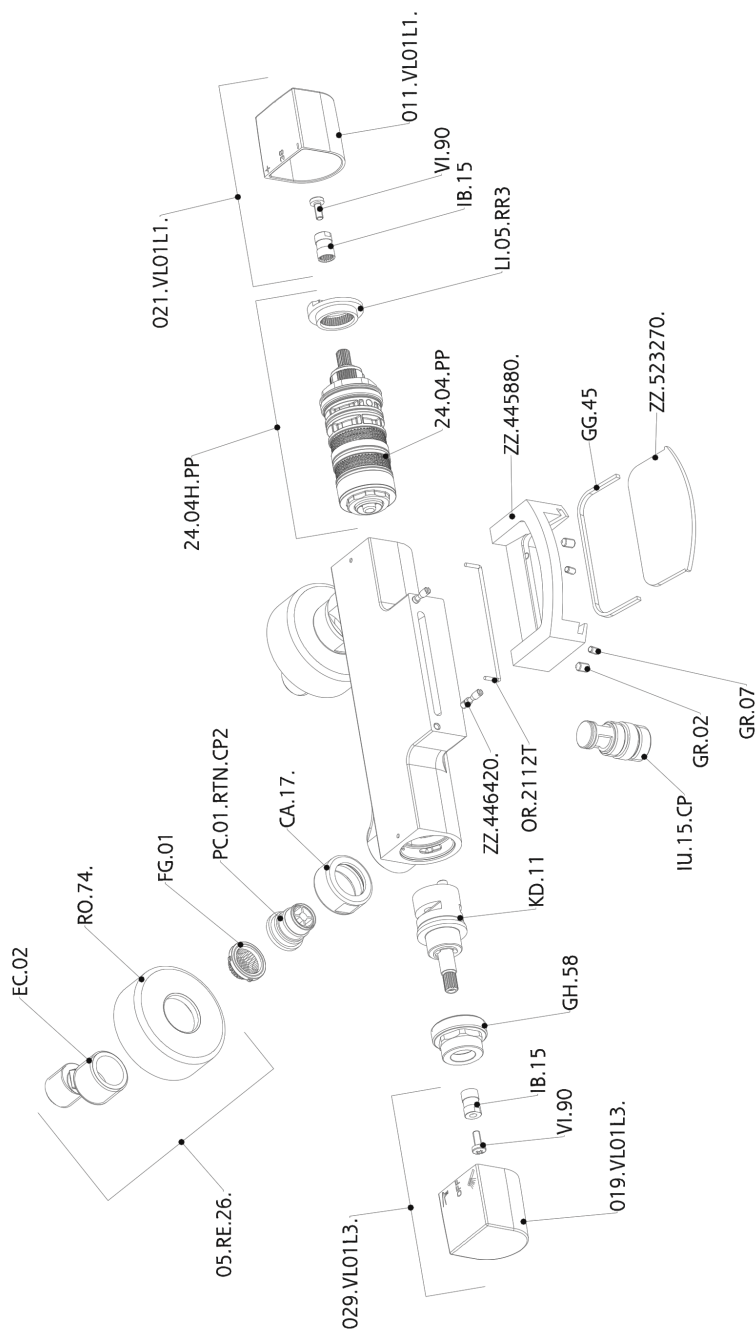

Bañera termostática DADO_DCT23010

MODELO **DCT23010**

Bañera termostática, sin conjunto ducha, conexión para flexible 1/2" M, base caño disponible en acabado cromo o fumé

ACABADOS DISPONIBLES

-  **21** 21 Cromo
-  **2F** 2F Níquel Cepillado
-  **6U** 6U Cromo/Ahumado

CARACTERÍSTICAS

Recambio Cartucho **24.04A.PP**

Cartucho Termostático Plus P 8X20

DeviaStop

La tecnología Huber DeviaStop le permite ajustar el caudal de agua y dirigirla hacia la salida elegida (rociador superior, ducha de mano, etc.).

Bañera termostática DADO_DCT23010

DCT23010

<https://es.huberitalia.com/banera-termostatica-dado-dct23010>

2026-04-30